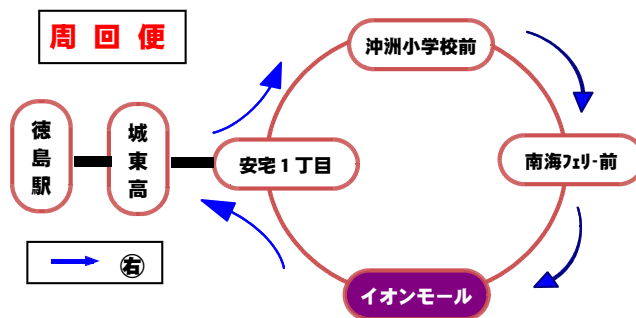

平日			土・日・祝日			
行先 時間	南海フェリー		東部循環	行先 時間	南海フェリー	
	沖洲方面	⑦周回便	⑦末広方面		沖洲方面	⑦末広方面
6			51	6		51
7	02 24 ↘44 ↘59		51	7	27 ↘54	51
8	↘19 49		56	8	↘24 54	56
9	09 29		56	9	24 54	56
10	24 44	⑦04	56	10	24 54	56
11	04 24		56	11	24 54	56
12	24 44	⑦04	56	12	24 54	56
13	04 24		56	13	24 54	56
14	24 44	⑦04	56	14	24 54	56
15	04 24		56	15	24 54	56
16	29 44	⑦04	51	16	24 54	51
17	04 24		51	17	24 59	51
18	31 59	⑦11	51	18	24 59	51
19	29 54		51	19	24 49	51
20	22 52		▲46	20	12 37	▲46
21	12 32			21	12 27	

マ=マリニピア経由 ▲=商業止
 阿波踊り期間中(8月12日~15日)、年末年始(12月29日~1月3日)は**土・日・祝日**ダイヤで運行いたします。 当路線は全車ノンステップバスで運行をしています。

交通事情によりバスの到着が遅れることがありますのでご了承下さい。

イベントによる臨時便および天候による運休等の運行情報につきましては、下記のホームページでご確認下さい。

<http://www.city.tokushima.tokushima.jp/bus/index.html>