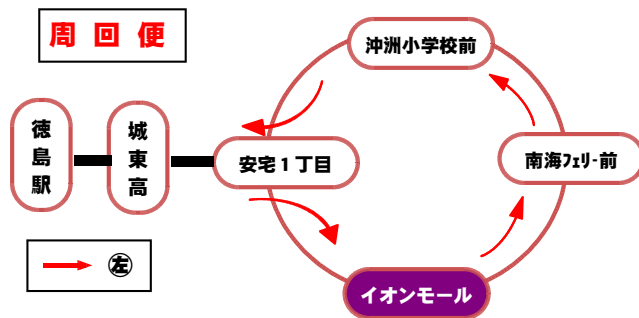

平日		土・日・祝日		
行先 時間	東部循環㊦ 商業高校方面	南海フェリー 周回便	行先 時間	東部循環㊦ 商業高校方面
6			6	
7	16		7	16
8	11		8	11
9	18	㊦51	9	18
10	18		10	18
11	18	㊦51	11	18
12	18		12	18
13	18	㊦51	13	18
14	18		14	18
15	18	㊦51	15	18
16	18		16	18
17	18	㊦58	17	18
18	28	㊦56	18	28
19	33		19	33
20	36		20	36
21	26 商業止		21	26 商業止

阿波おどり期間中(8月12日～15日)、年末年始(12月29日～1月3日)は土・日・祝日ダイヤで運行いたします。

交通事情によりバスの到着が遅れることがありますのでご了承下さい。

イベントによる臨時便および天候による運休等の運行情報につきましては、下記のホームページでご確認下さい。

<http://www.city.tokushima.tokushima.jp/bus/index.html>

徳島市交通局 088-623-2154 R5.04.01