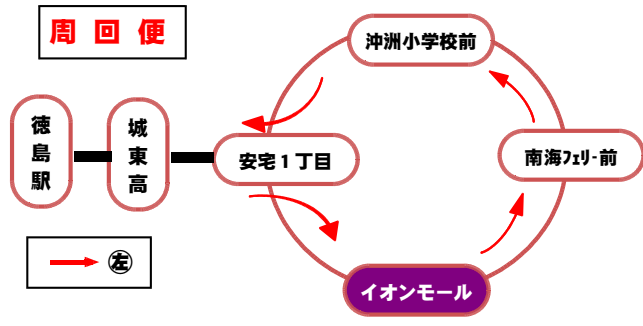

平 日		土・日・祝日	
行先 時間	南海フェリー 津田 周 回 便 イオン経由	行先 時間	イオンモール徳島 津田 南末広町方面 イオン経由
7	注	7	注
8		8	39
9	④44	9	29
10		10	44 19
11	④44	11	34 59
12		12	29 49
13	④44 24	13	19 44
14		14	19 59 34
15	④44	15	29 49 19
16		16	19 39
17	④51	17	19 39 59
18	④49	18	54
19		19	44
20		20	

④ イオン経由津田行きは、末広大橋が通行止めの場合、運休になる場合がございます。

阿波おどり期間中(8月12日～15日)、年末年始(12月29日～1月3日)は**土・日・祝日ダイヤ**で運行いたします。

交通事情によりバスの到着が遅れることがありますのでご了承下さい。

イベントによる臨時便および天候による運休等の運行情報につきましては、下記のホームページでご確認下さい。

<http://www.city.tokushima.tokushima.jp/bus/index.html>