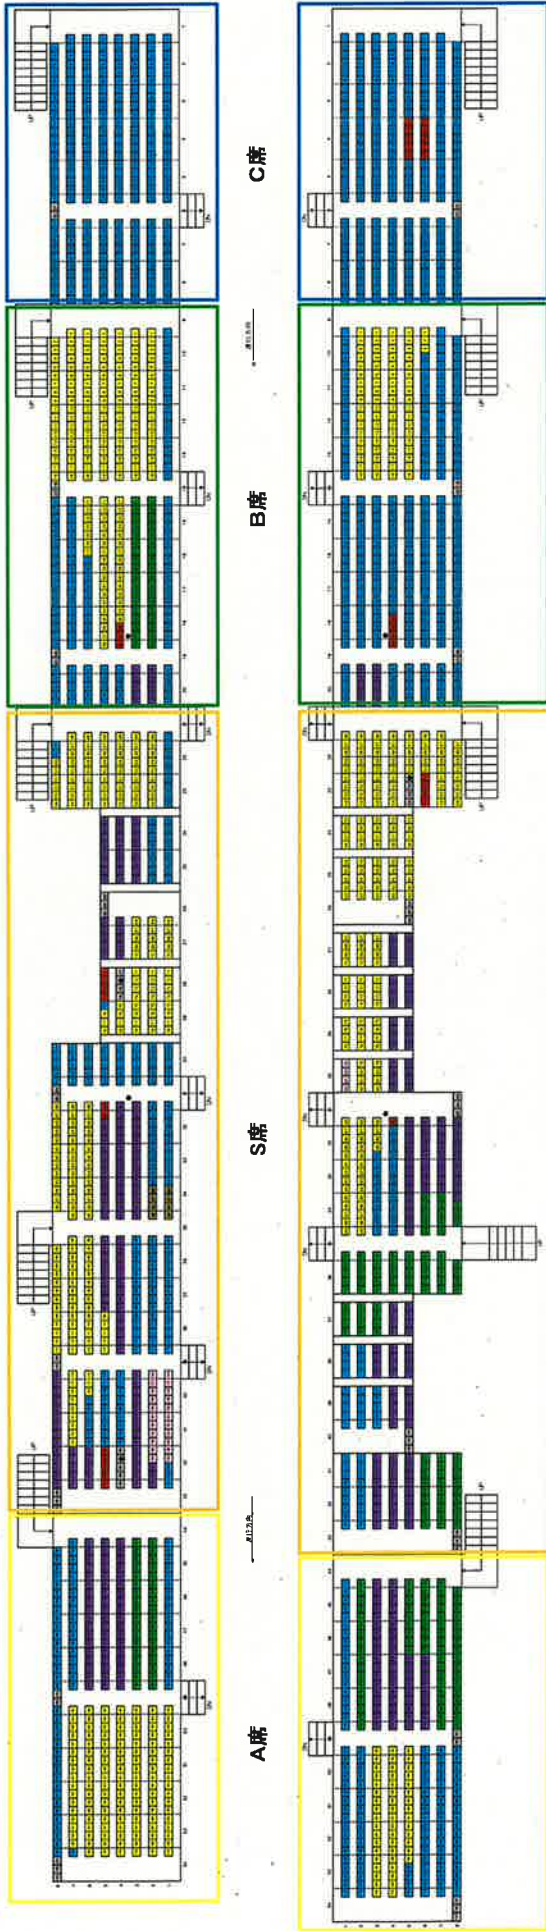

北側(富田町側)

- 一般
- 旅行代理店_大口
- 旅行代理店_中小
- 主催者_報道用
- 主催者
- 本部・ダブルブックイング席
- 準見切り席(基本的には販売しない)
- 販売なし

南側(栄町側)