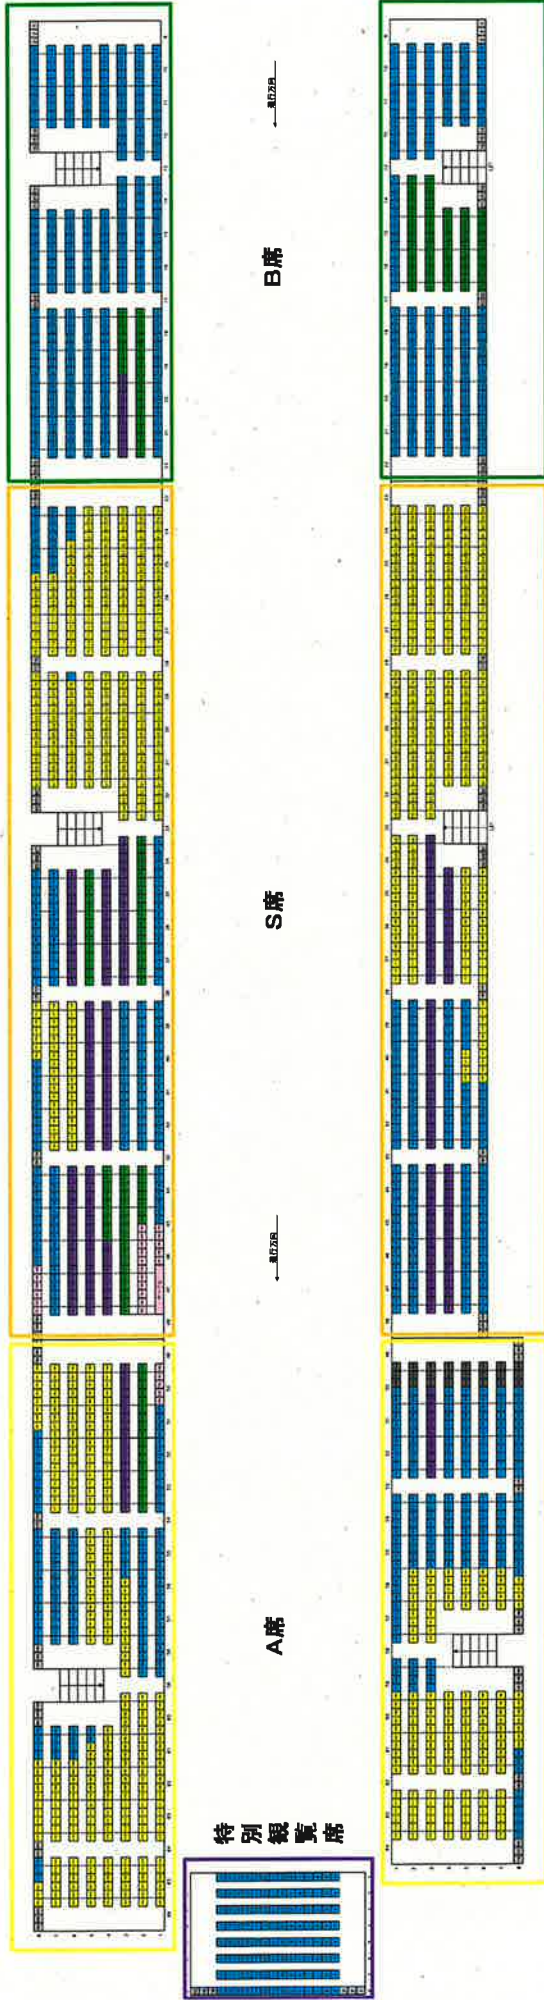

南側(新町川側)

北側(道路側)