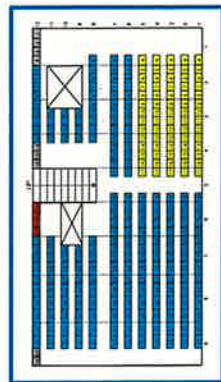

注1)「～連」表示は省略しております。
 注2) 時間はおよその目安であり、若干前後します。

20180629_一般前確定

西側(庁舎側)

市役所前12日-1部

A席

S席

B席

C席(自由席)

東側(線路側)

- 一般
- 旅行代理店_大口
- 旅行代理店_中小
- 主催者
- 本部・ダブルブッキング席
- 準早切り席(基本的には販売しない)
- 販売なし

南側(新町川側)

C席(自由席)

- 一般代理店 大中小
- 旅行代業者 報道用
- 旅主主催者 ダブルブックイング席
- 本進部 優先席(基本的には販売しない)
- 販売なし
- 原切席 (販売しない)

北側(富田町側)

- 一般
- 旅行代理店_大口
- 旅行代理店_中小
- 主催者_報道用
- 主催者
- 本部・ダブルブックイング席
- 準見切り席(基本的には販売しない)
- 販売なし