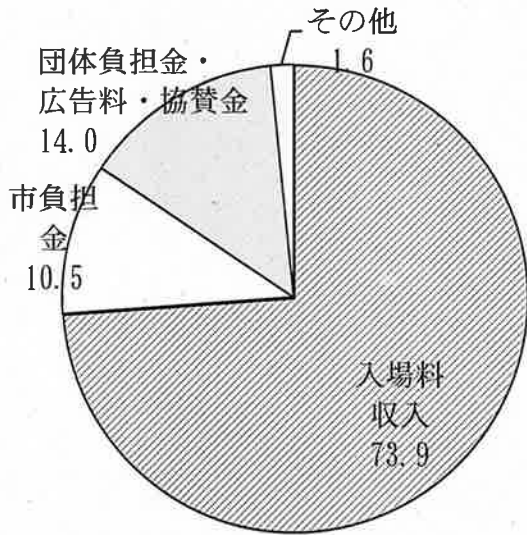

平成 30 年度第 3 回阿波おどり事業検証有識者会議 会議次第

平成 30 年 11 月 30 日（金）午後 4 時～
徳島市役所 13 階 第二研修室

- 1 開 会
- 2 議 題
 - (1) 阿波おどり事業の検証について
- 3 そ の 他
- 4 閉 会

〔別添資料〕

- 資料 1 前回会議での質問事項等について
資料 2 議論の取りまとめに向けて

前回会議での質問事項等について

1 収入の構成比

【図1 全国の祭りの収入の状況】

阿波おどり (30年見込)

青森ねぶた祭り (30年決算)

よさこいソーラン祭り (29年決算)

2 阿波おどり事業実施のための人件費

(1) 事務局部分

【表 1 配置状況】

	1年	半年	3か月	2か月	1か月
正規職員	4人	1人	4人	4人	—
臨時職員	1人	1人	—	—	4人

今年度は特に業務量が多くなった6月頃から増員して対応したが、平年ベースとしてはこの部分は不要と考えている。これに、標準的な単価をかけると次のとおりとなる。

【表 2 人件費の想定】

	単価	期間	人数	人件費
	ア	イ	ウ	ア×イ×ウ
責任者	6,925千円	1年	1人	6,925千円
責任者補佐	6,241千円	1年	1人	6,241千円
一般職員	5,144千円	1年	2人	10,288千円
		半年	1人	2,572千円
臨時職員	2,375千円	1年	1人	2,375千円
		半年	1人	1,188千円
		1か月	4人	792千円
業務委託に必要な人件費				30,381千円