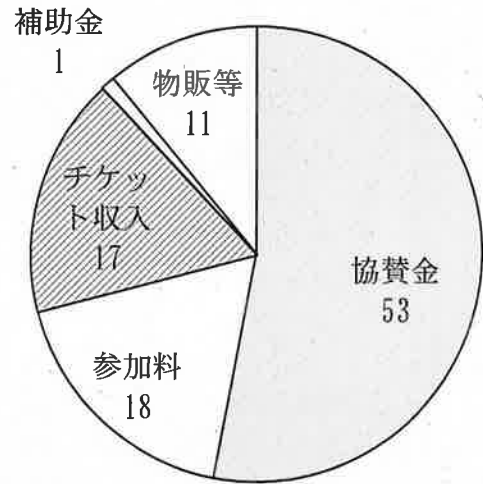

【図1 全国の祭りの収入の状況】

阿波おどり (30年見込)

青森ねぶた祭り (30年決算)

よさこいソーラン祭り (29年決算)

2 阿波おどり事業実施のための人件費

(1) 事務局部分

【表 1 配置状況】

	1年	半年	3か月	2か月	1か月
正規職員	4人	1人	4人	4人	—
臨時職員	1人	1人	—	—	4人

今年度は特に業務量が多くなった6月頃から増員して対応したが、平年ベースとしてはこの部分は不要と考えている。これに、標準的な単価をかけると次のとおりとなる。

【表 2 人件費の想定】

	単価	期間	人数	人件費
	ア	イ	ウ	ア×イ×ウ
責任者	6,925千円	1年	1人	6,925千円
責任者補佐	6,241千円	1年	1人	6,241千円
一般職員	5,144千円	1年	2人	10,288千円
		半年	1人	2,572千円
臨時職員	2,375千円	1年	1人	2,375千円
		半年	1人	1,188千円
		1か月	4人	792千円
業務委託に必要な人件費				30,381千円

注) 単価は、事業主負担含む。

(2) 12日～15日における運営関係

演舞場の運営に必要な人件費は、すでに経費として計上している部分を除くと、4日間で2,596千円となる。(表3参照)

【表3 12日～15日における演舞場等の配置人員】

演舞場名	本部席					場内・呼び込み	警備			保安員	計
	運営員	委託業者	放送	救護	市消防		制服	モギリ	誘導員		
市役所前演舞場	3人		2人	2人	2人	12人	10人	12人	10人	12人	65人
藍場浜演舞場	4人		2人	2人	2人	8人	10人	12人	15人	12人	67人
紺屋町演舞場	4人		2人	2人	2人	8人	10人	12人	10人	12人	62人
南内町演舞場	4人		2人	2人	2人	10人	11人	12人	12人	12人	67人
両国本町演舞場	3人		2人	2人	2人	9人	3人			6人	27人
新町橋演舞場	3人		2人			2人	3人		7人	4人	21人
元町演舞場	3人		2人		2人	8人	4人		3人	2人	24人
新町橋東おどり広場	1人					2人	3人				6人
両国橋南詰おどりロード	1人					5人				2人	8人
両国橋南おどり広場	1人					3人	3人			2人	9人
総合案内所	4人	6人					2人				12人
にわか連（市民広場）	2人	1人				2人					5人
にわか連（元町演舞場）	2人	1人				12人					15人
計	35人	8人	14人	10人	12人	81人	59人	48人	57人	64人	388人

委託料として支出済

委託料として支出済

うち22人分は経費として支出済
残り59人分×4日間×11,000円=2,596千円
が必要

3 各種委員会の役割

【表4 他の祭りで設置されている各種委員会の状況】

祭り名	委員会名
南越谷阿波おどり	運営委員会・事務局（6人）、招待連委員会（5人）、地元連育成委員会（3人）、会場設営委員会（8人）、会場運営委員会（3人）、コミセン委員会（2人）、財務委員会（2人）、広報委員会（7人）、警備委員会（4人）