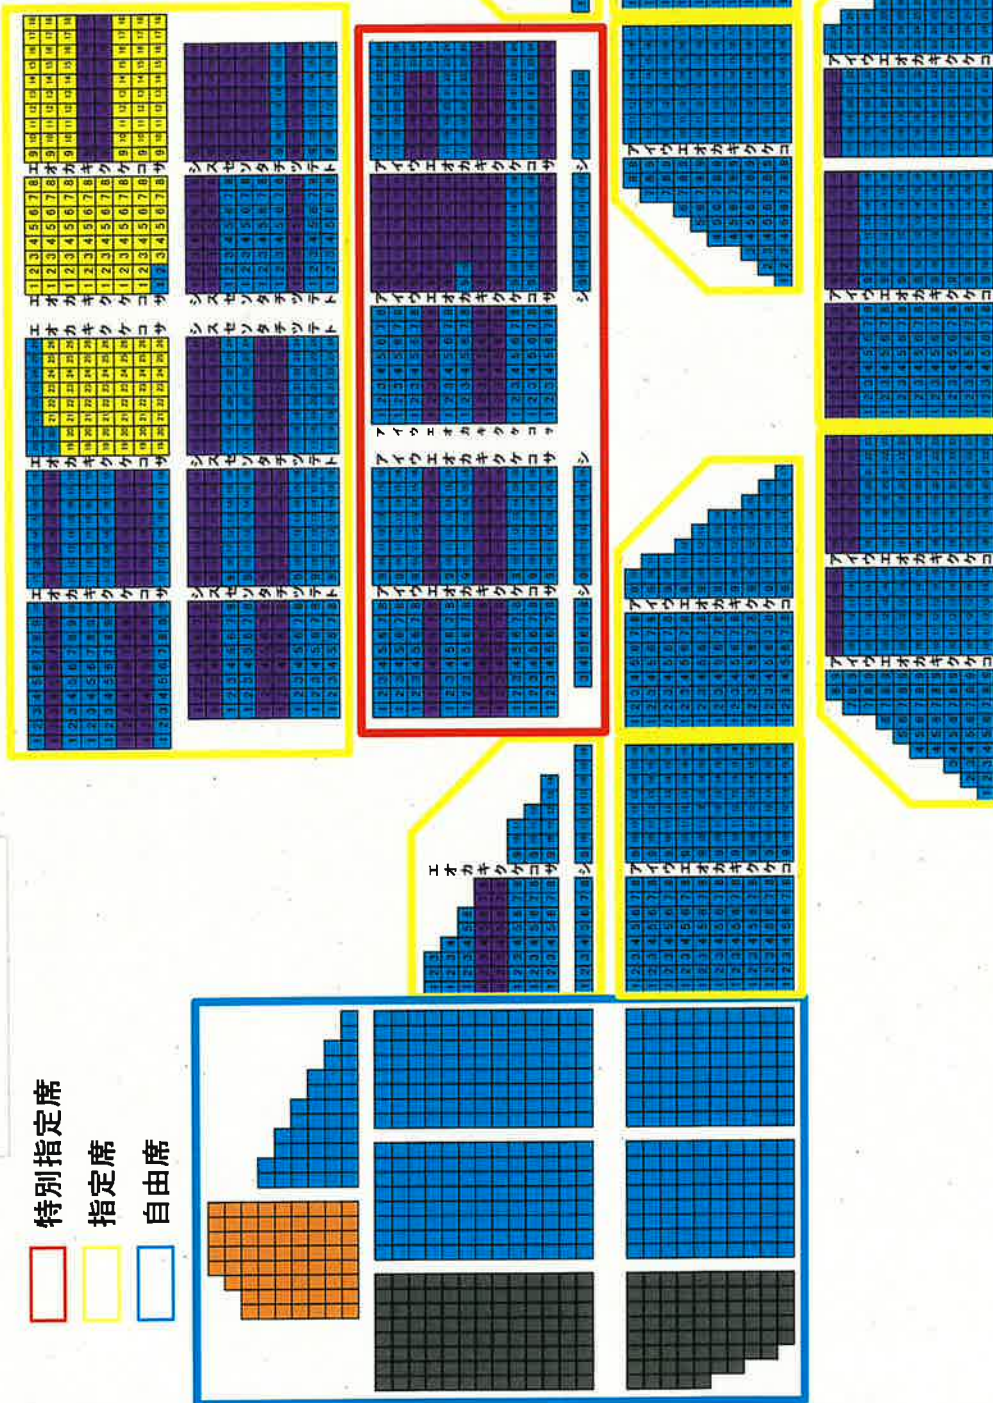

8/11(火)19:00開始

- 特別指定席
- 指定席
- 自由席

アステイトくしま 座席表

- 主催者
- 一般
- 旅行代理店_大手
- 車イス席
- 販売無し