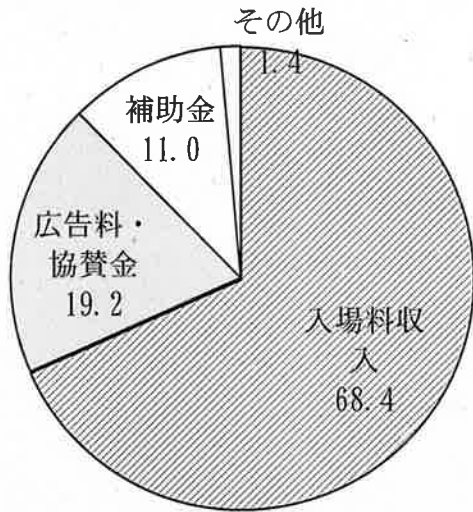

平成 30 年度第 3 回阿波おどり事業検証有識者会議 会議次第

平成 30 年 11 月 30 日（金）午後 4 時～
徳島市役所 13 階 第二研修室

- 1 開 会
- 2 議 題
 - (1) 阿波おどり事業の検証について
- 3 そ の 他
- 4 閉 会

〔別添資料〕

- 資料 1 前回会議での質問事項等について
資料 2 議論の取りまとめに向けて

前回会議での質問事項等について

1 収入の構成比

【図1 全国の祭りの収入の状況】

阿波おどり (30年見込)

青森ねぶた祭り (30年決算)

よさこいソーラン祭り (29年決算)

2 阿波おどり事業実施のための人件費

(1) 事務局部分

【表 1 配置状況】

	1年	半年	3か月	2か月	1か月
正規職員	4人	1人	4人	4人	—
臨時職員	1人	1人	—	—	4人

今年度は特に業務量が多くなった6月頃から増員して対応したが、平年ベースとしてはこの部分は不要と考えている。これに、標準的な単価をかけると次のとおりとなる。

【表 2 人件費の想定】

	単価	期間	人数	人件費
	ア	イ	ウ	ア×イ×ウ
責任者	6,925千円	1年	1人	6,925千円
責任者補佐	6,241千円	1年	1人	6,241千円
一般職員	5,144千円	1年	2人	10,288千円
		半年	1人	2,572千円
臨時職員	2,375千円	1年	1人	2,375千円
		半年	1人	1,188千円
		1か月	4人	792千円
業務委託に必要な人件費				30,381千円