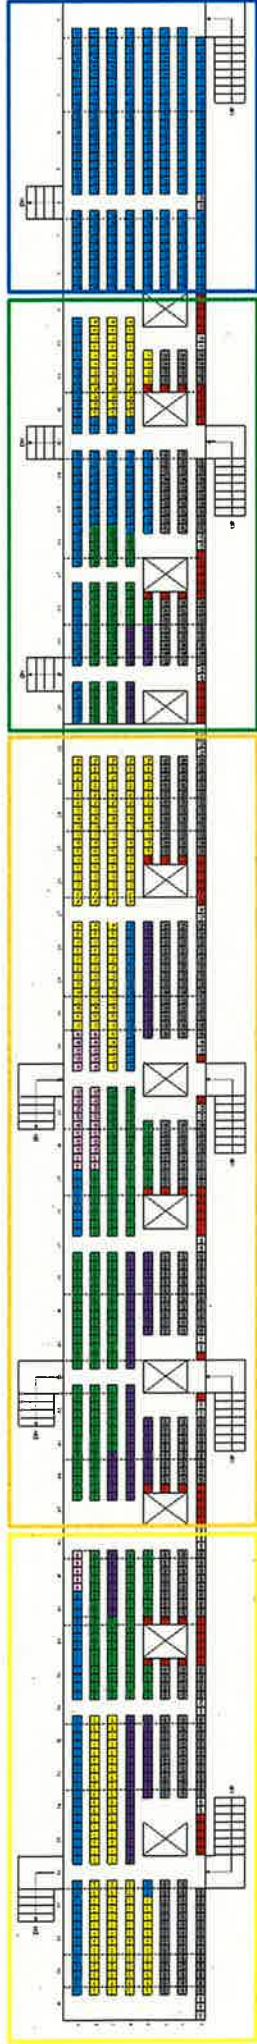

- 一般
- 旅行代理店_大口
- 旅行代理店_中小
- 主催者
- 本部・ダブルブッキング席
- 準早切り席(基本的には販売しない)
- 販売なし