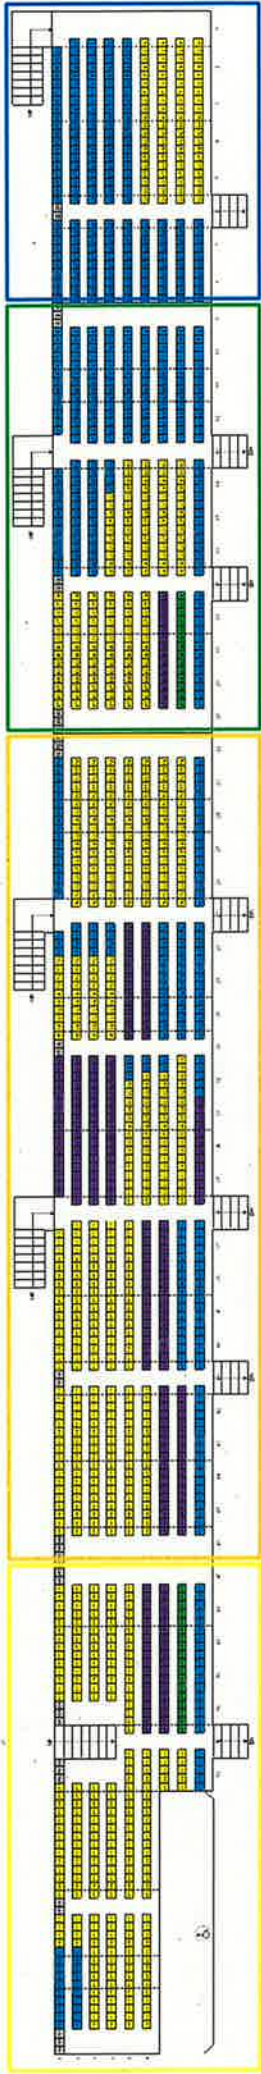

20180629_一般前確定

西側(庁舎側)

市役所前12日-1部

A席

S席

B席

C席(自由席)

東側(線路側)