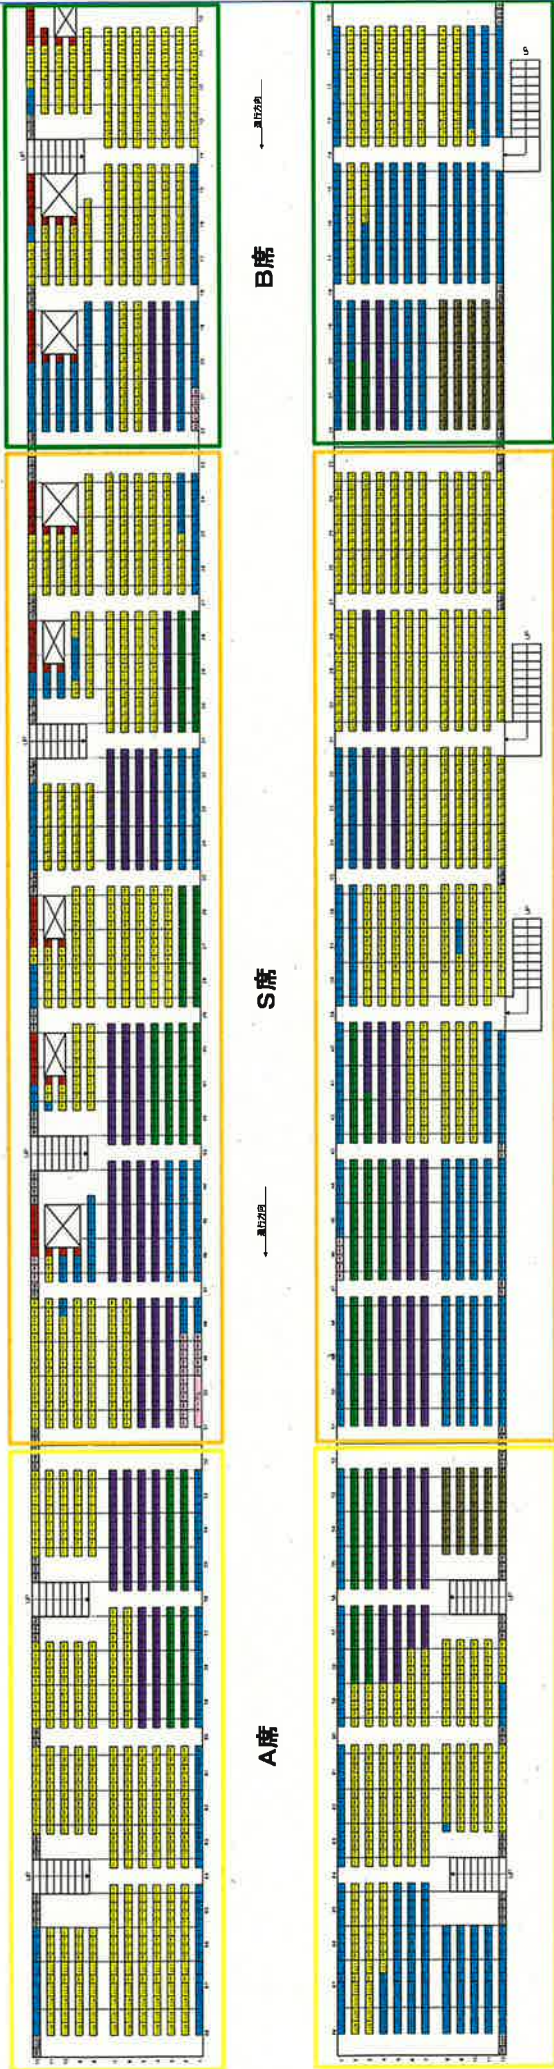

南側(新町川側)

- 一般代理店 大中小
- 旅行代業者 報道用
- 旅主主催者 ダブルブックイング席
- 本進部 優先席(基本的には販売しない)
- 販売なし
- 原切席 (販売しない)