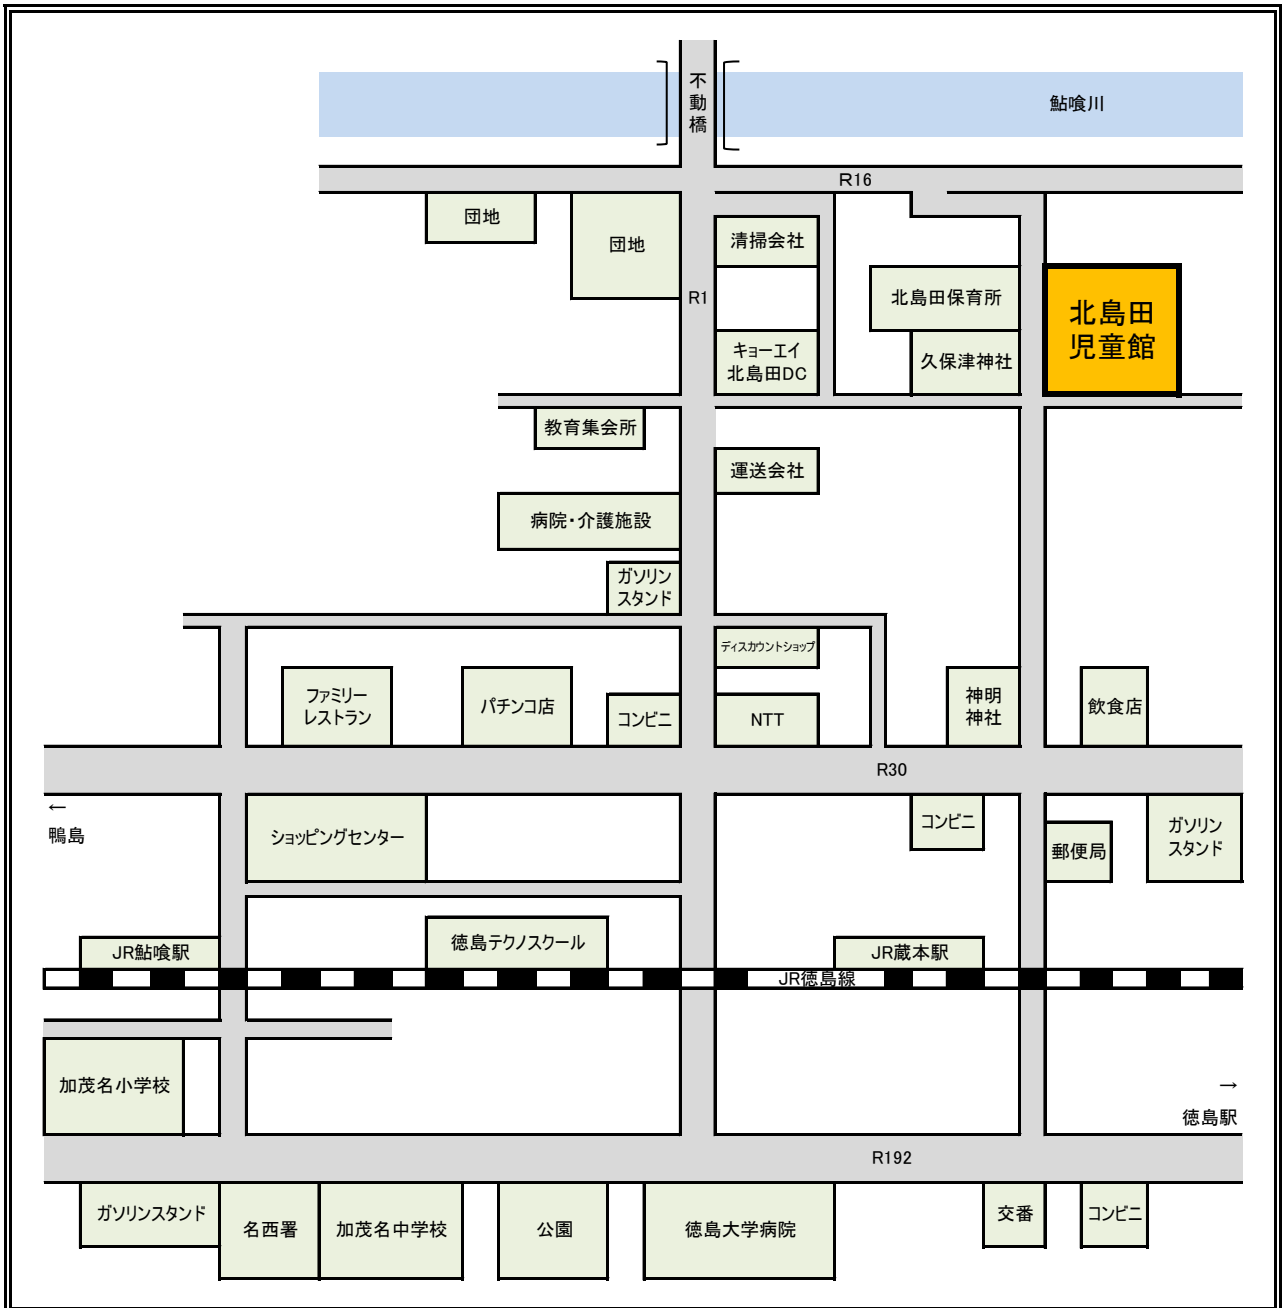

# 北島田児童館

TEL(088)632-0020

## < 駐車場 >

フェンスに沿って約5台駐車できます。