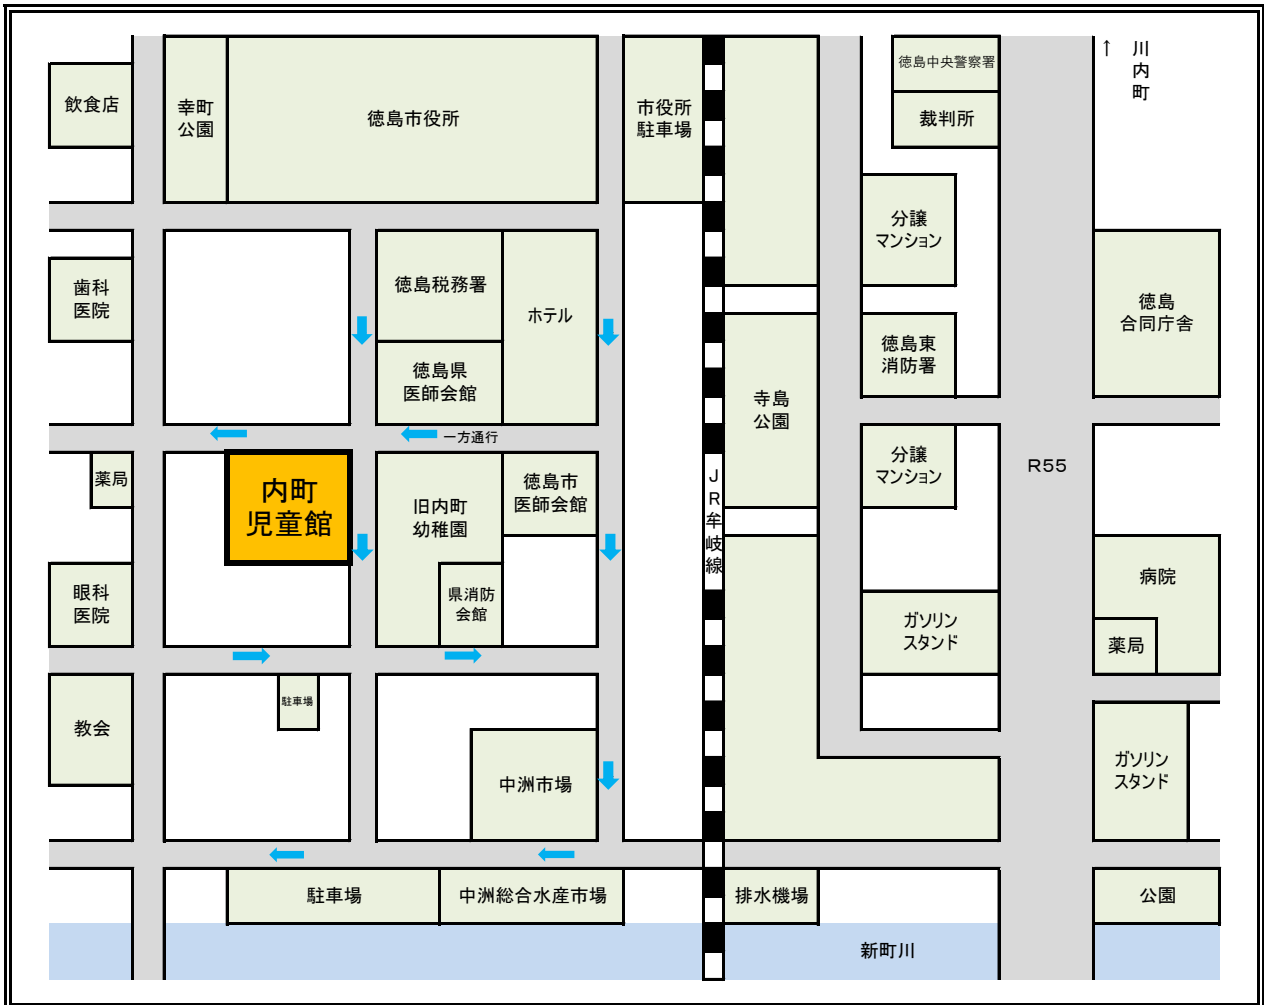

内町児童館 (コミセン併設) TEL(088)611-1170

☆幸町会館6階にあります。

< 駐車場 >

建物東側(自動販売機側)に2台あります。

もし、2台とも停まっている場合は児童館へお電話ください。