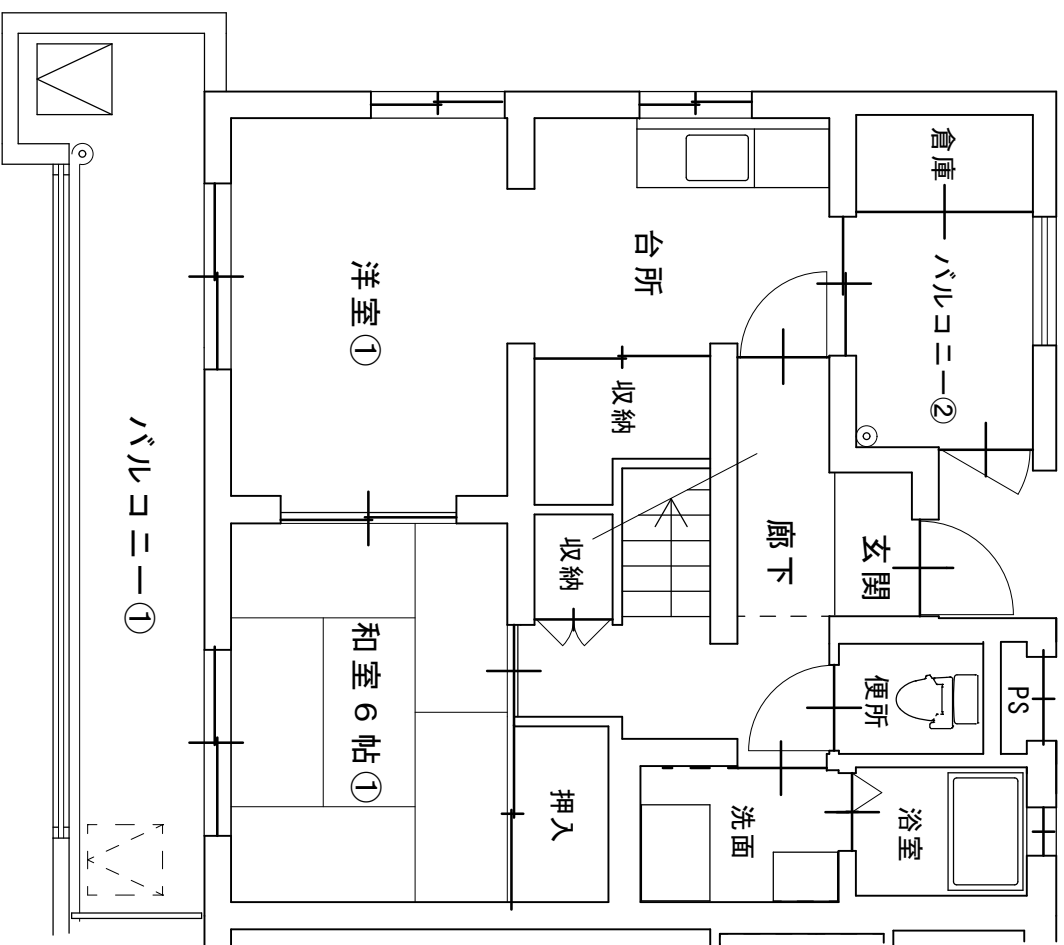

名東3丁目19棟202号

2階平面図 S=1:100

3階平面図 S=1:100