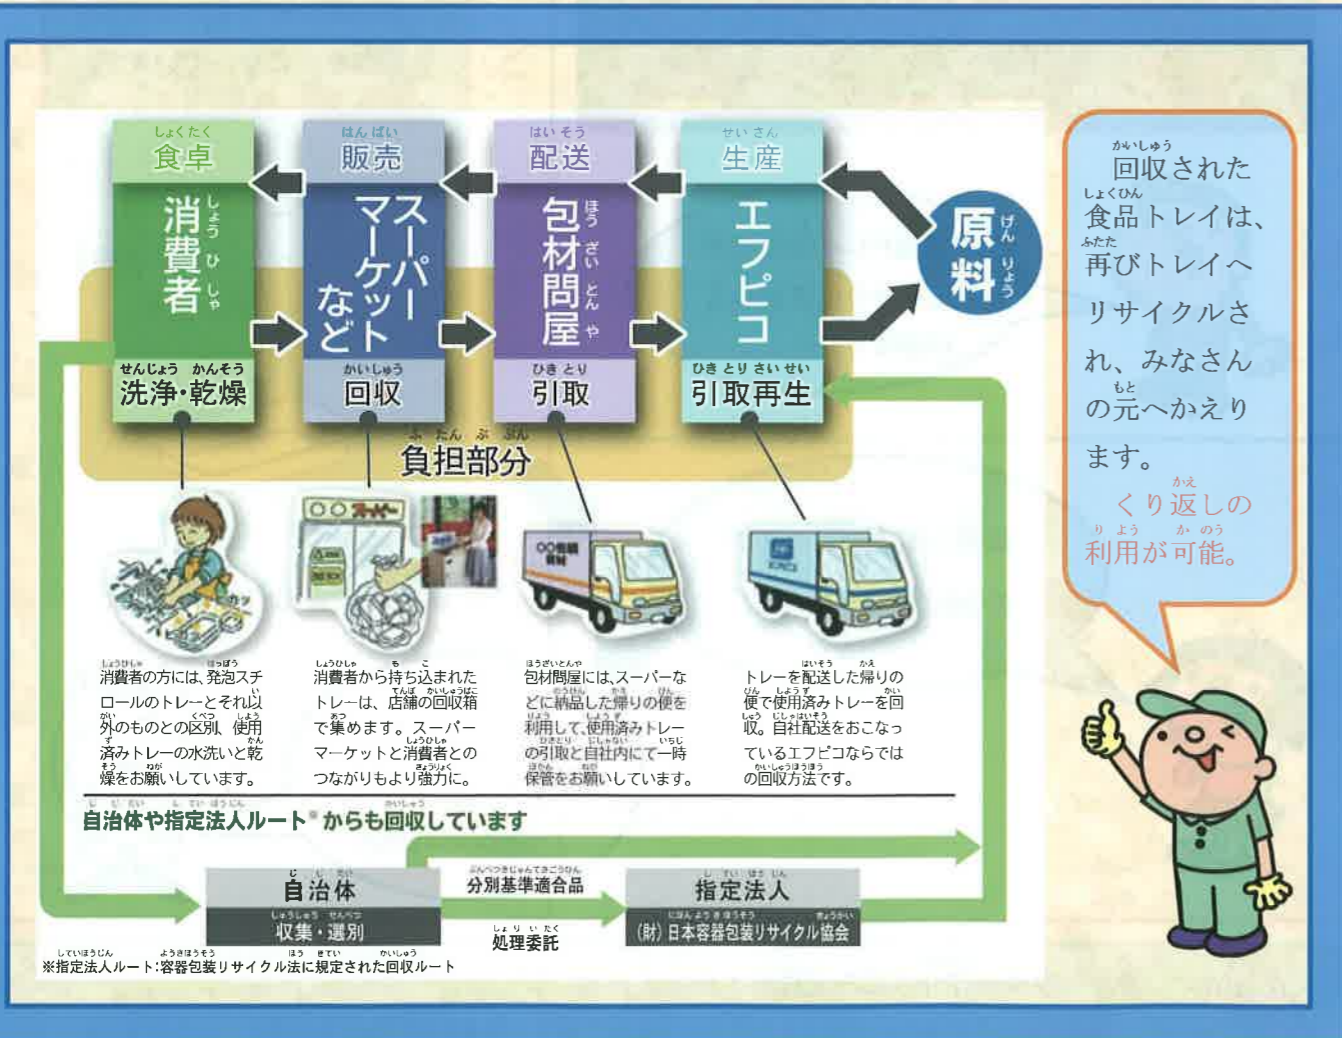

## 「食品トレイの回収」

※徳島市は、幼稚園や小学校、  
コミュニティセンター等に  
専用の回収箱を設置し回収  
しています。

また、スーパーなどの店  
先で見かけるものは独自で  
回収をおこなっています。  
(左記の徳島市回収とは別です。)

※徳島市のごみ収集では、  
『プラスチック製容器包装』  
と分類されています。

## キャラクター紹介「ごみゼロん！」

徳島市のごみ減量マスコットキャラクターとして誕生。徳島市のごみを減らすために広報誌やパンフレットで活躍しています。体は、ごみ袋でできていてごみを入れることができます。また、両手で大きくゼロという数字を形作っています。これは、徳島市のごみをゼロにしたいというごみゼロん！の気持ちを表しています。

(幼稚園・小学校・コミセンなどの)食品トレイの回収に  
家から持っていくとどうなるの？

### ●食品トレイの流通及びリサイクルの流れ

回収された食品トレイは、再びトレイへリサイクルされ、みなさんの元へかえります。  
くり返しの利用が可能。

※この食品トレイの流れは株式会社エフピコのホームページを参照しました。

・・・と、その前によくみかけている  
食品トレイについてのおさらいをしておくね！