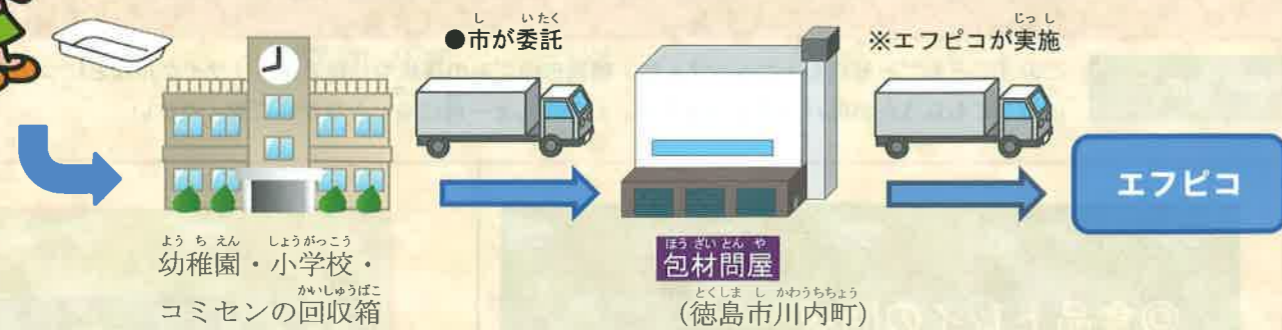

## キャラクター紹介「ごみゼロん！」

徳島市のごみ減量マスコットキャラクターとして誕生。徳島市のごみを減らすために広報誌やパンフレットで活躍しています。体は、ごみ袋でできていてごみを入れることができます。また、両手で大きくゼロという数字を形作っています。これは、徳島市のごみをゼロにしたいというごみゼロん！の気持ちを表しています。

(幼稚園・小学校・コミセンなどの)食品トレイの回収に  
家から持っていくとどうなるの？