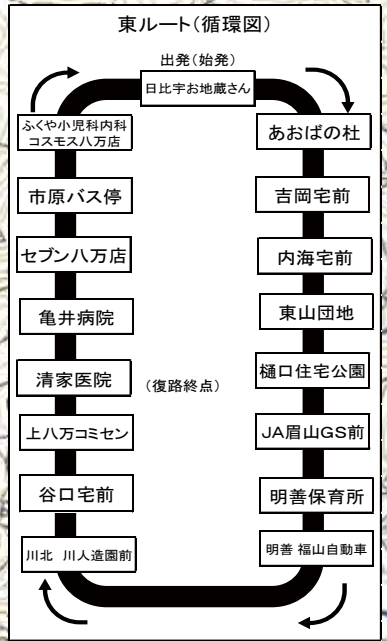

上八万コミュニティバス運行ルート図

凡例			
	路線バス		病院・診療所
	路線バスバス停		学校
	コミュニティバスバス停		支所
コミュニティバス			スーパー
	北ルート		
	南ルート		
	東ルート		

国土地理院地図を徳島市にて加工