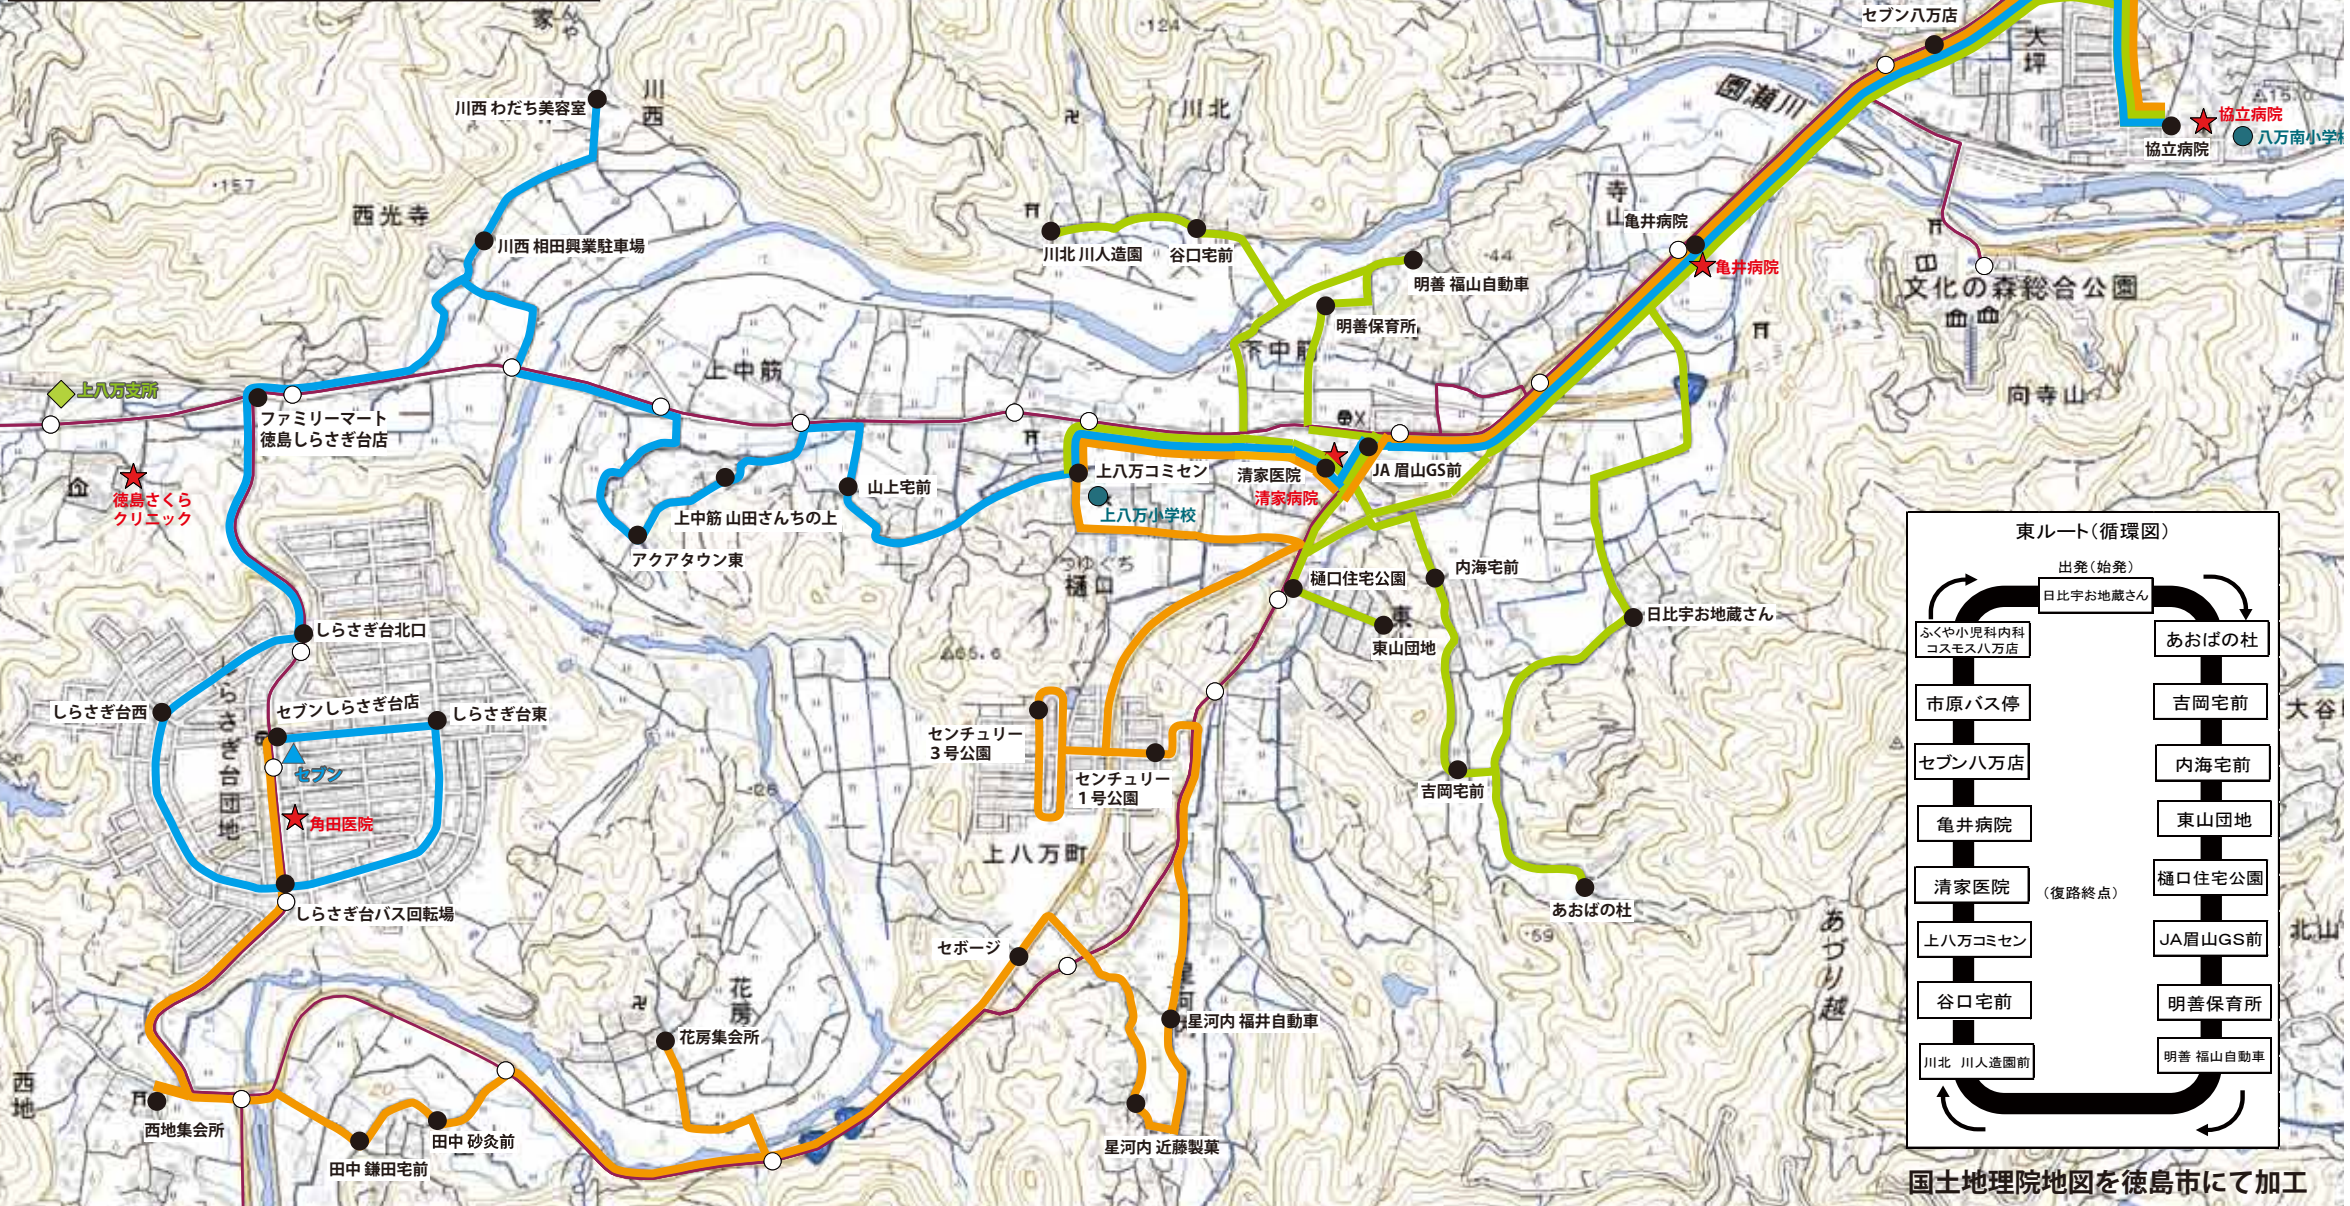

上八万コミュニティバス運行ルート図

凡例			
	路線バス		病院・診療所
	路線バスバス停		学校
	コミュニティバスバス停		支所
コミュニティバス			スーパー
	北ルート		
	南ルート		
	東ルート		

国土地理院地図を徳島市にて加工