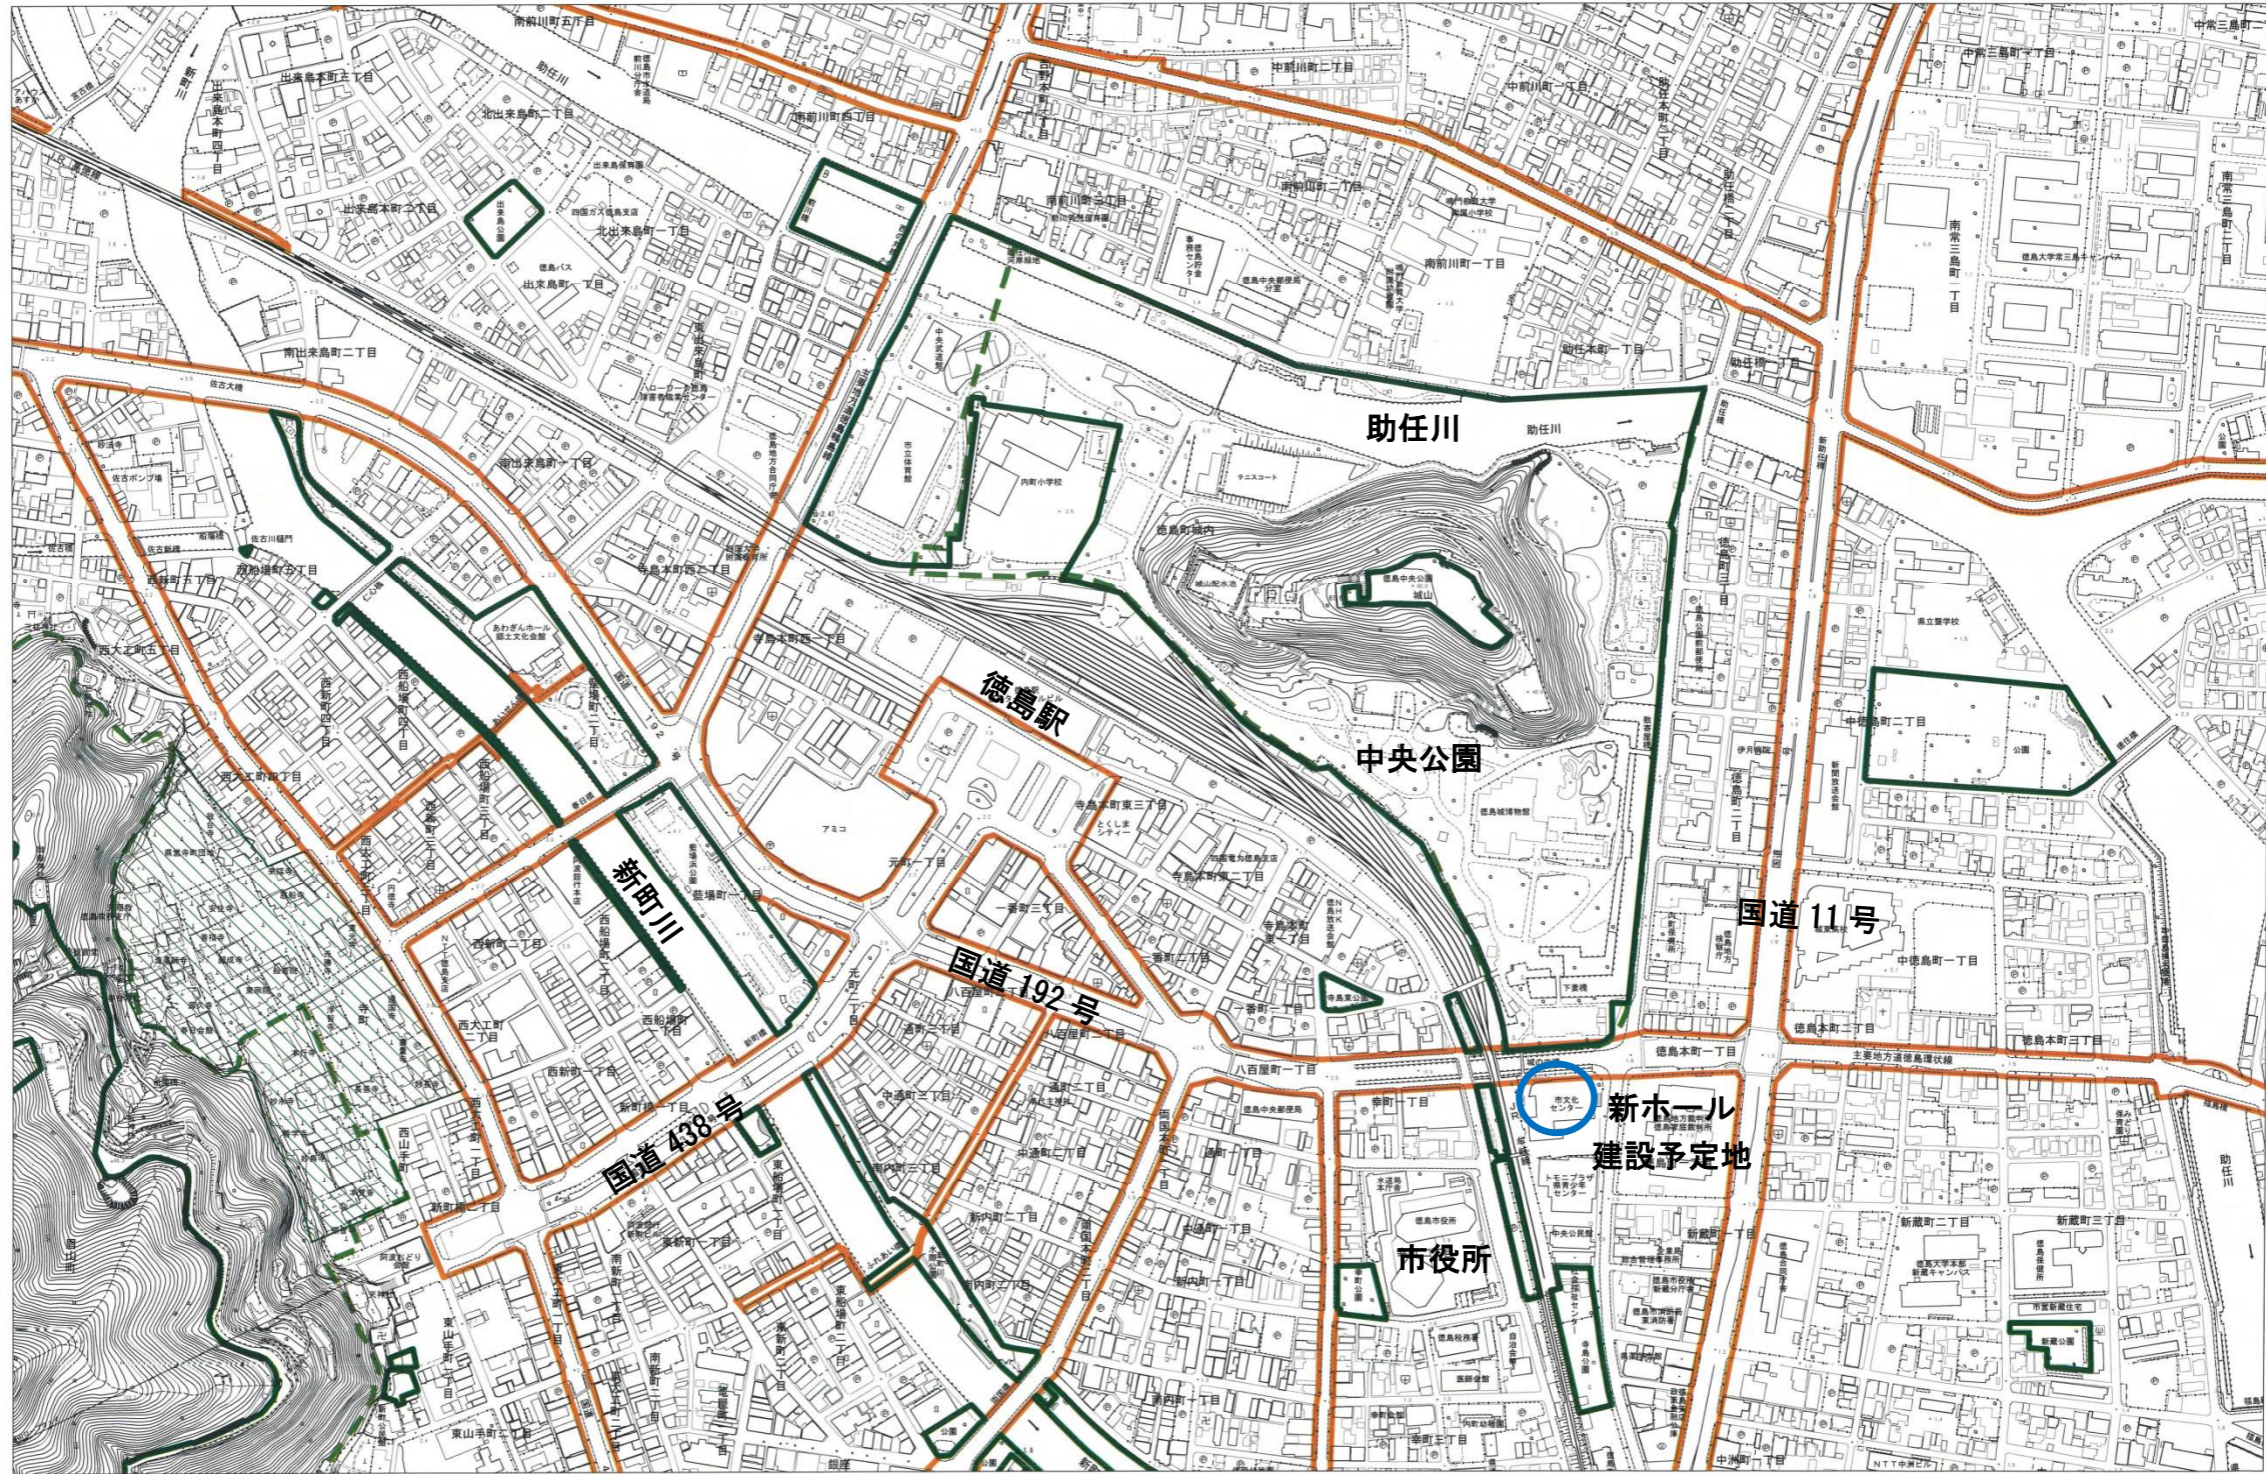

補足資料・都市計画図（徳島駅周辺を中心に広域的に図示）

凡例

— = 都市計画公園

— = 都市計画道路