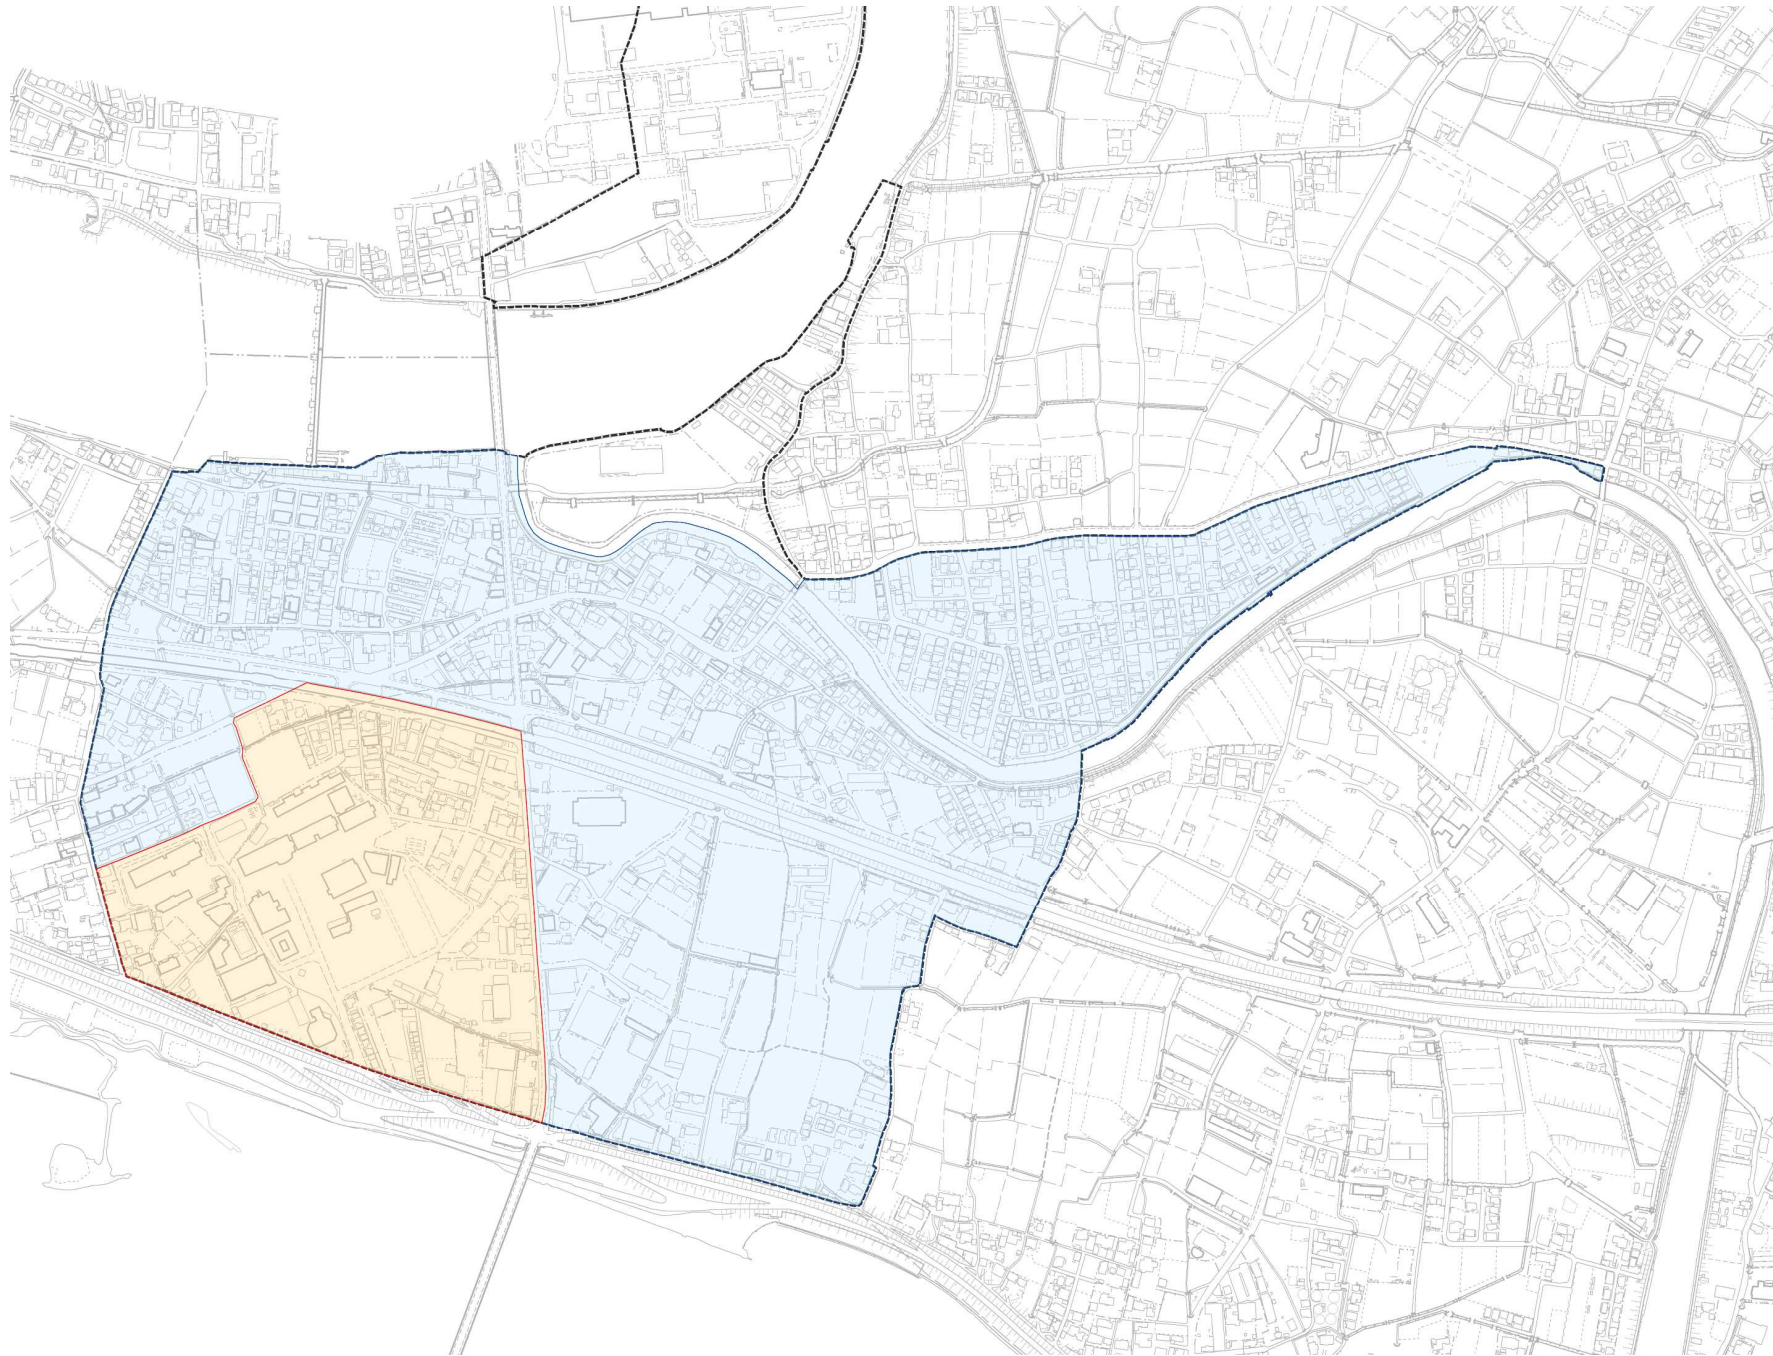

居住促進区域及び都市機能誘導区域

この地図の出典は、徳島市発行の1/2,500地形図です。

※都市機能誘導区域は居住促進区域と重複します。