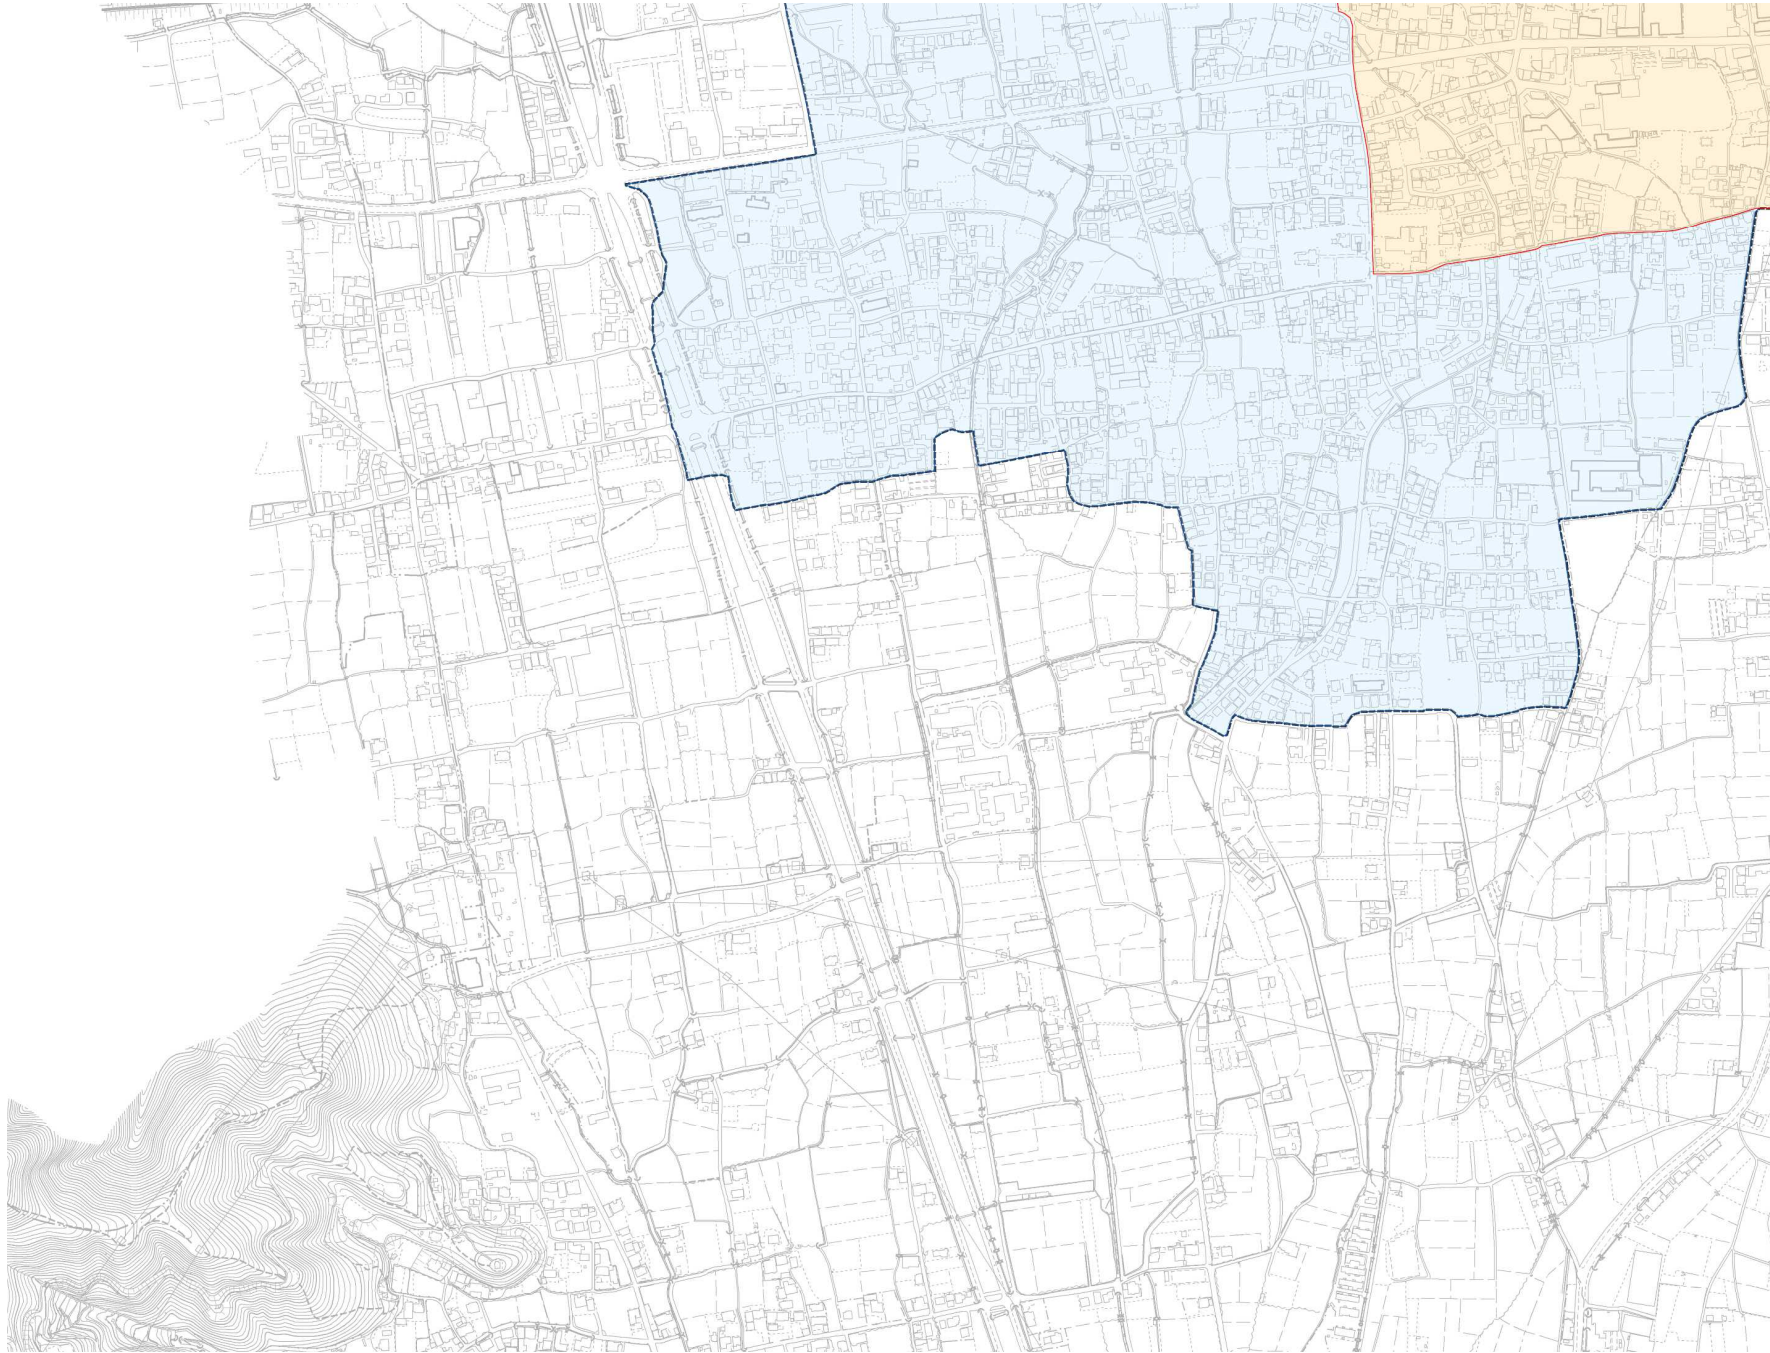

居住促進区域及び都市機能誘導区域

この地図の出典は、徳島市発行の1/2,500地形図です。

※都市機能誘導区域は居住促進区域と重複します。