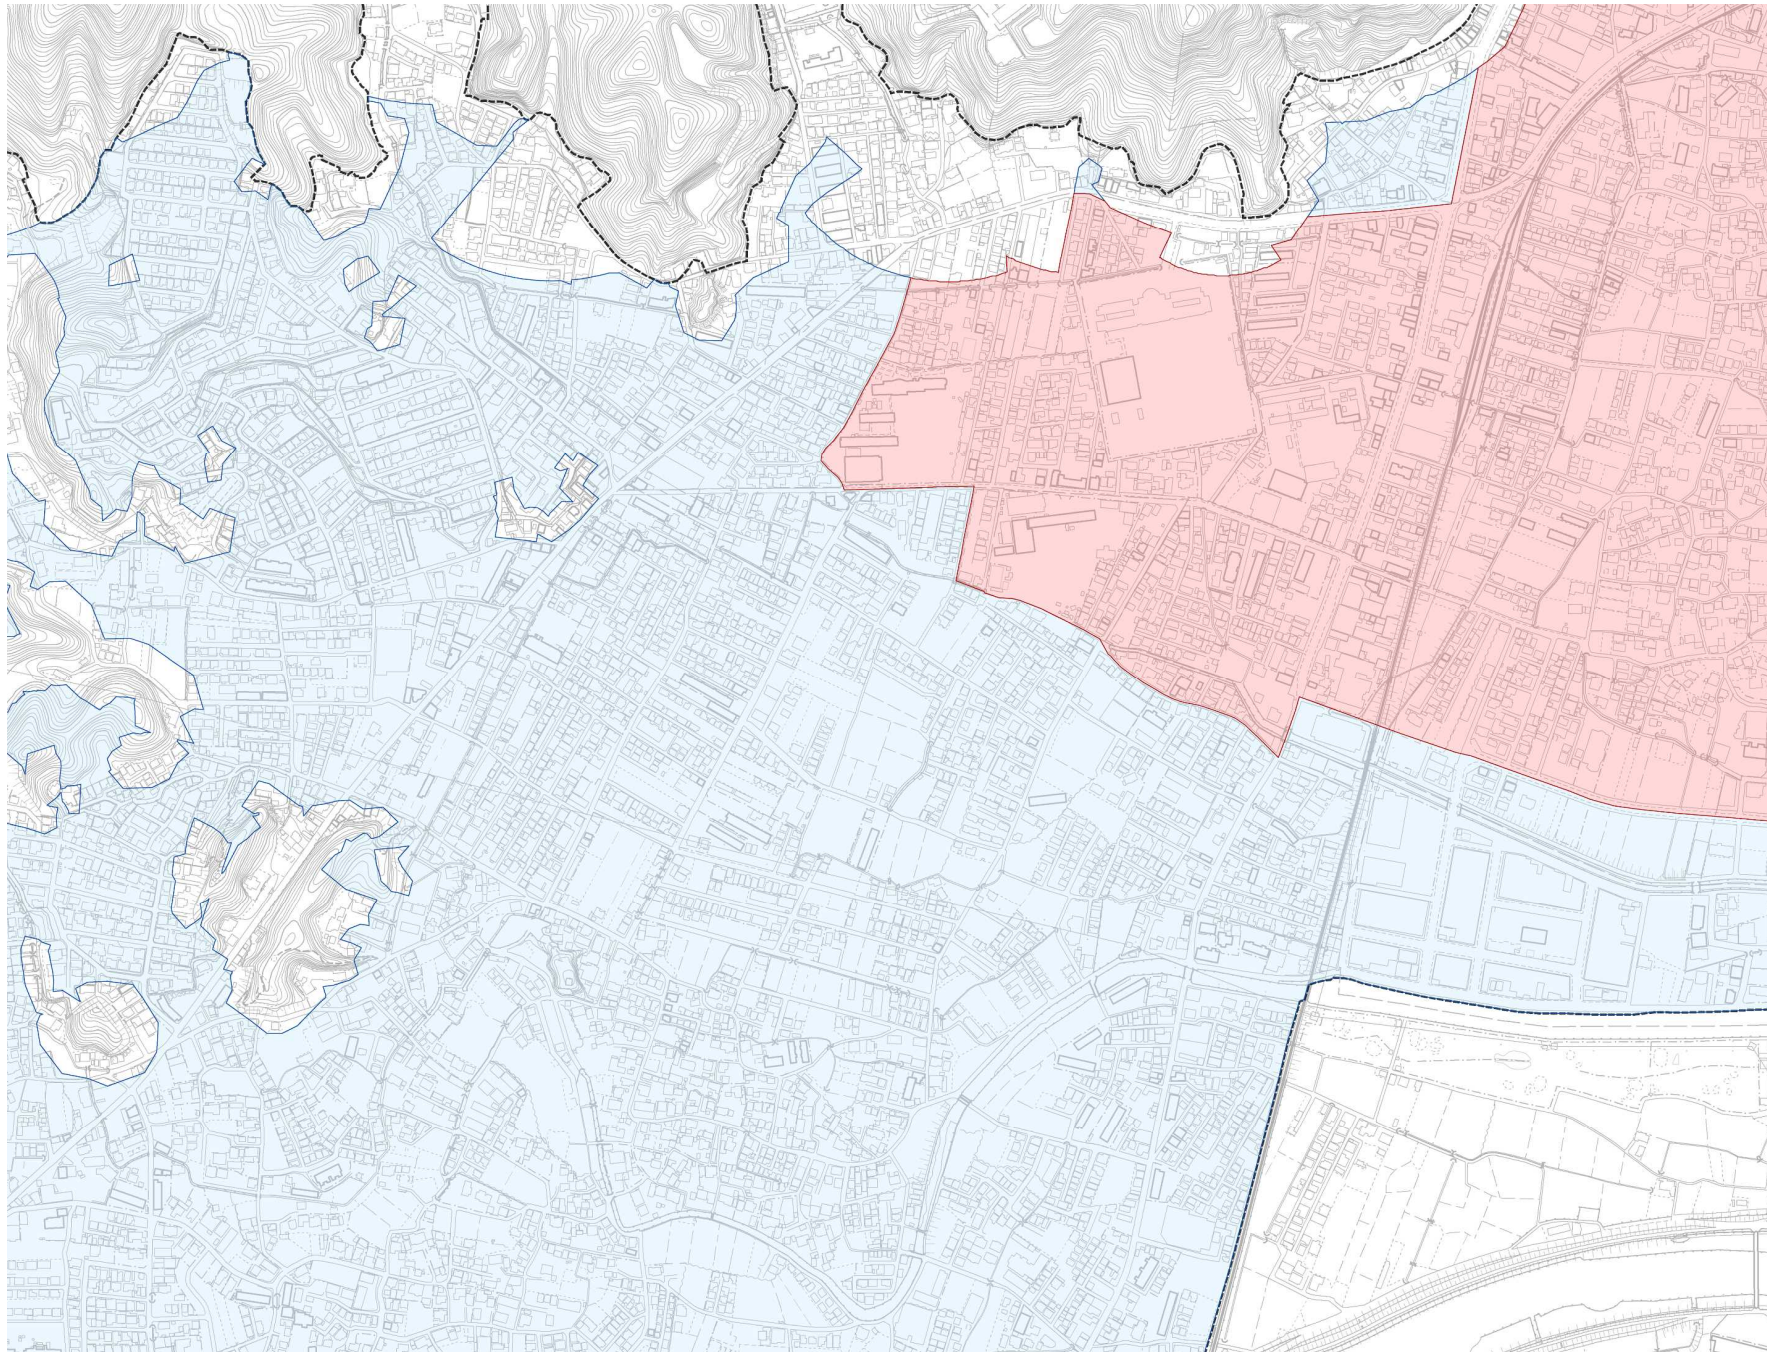

居住促進区域及び都市機能誘導区域

この地図の出典は、徳島市発行の1/2,500地形図です。

※都市機能誘導区域は居住促進区域と重複します。