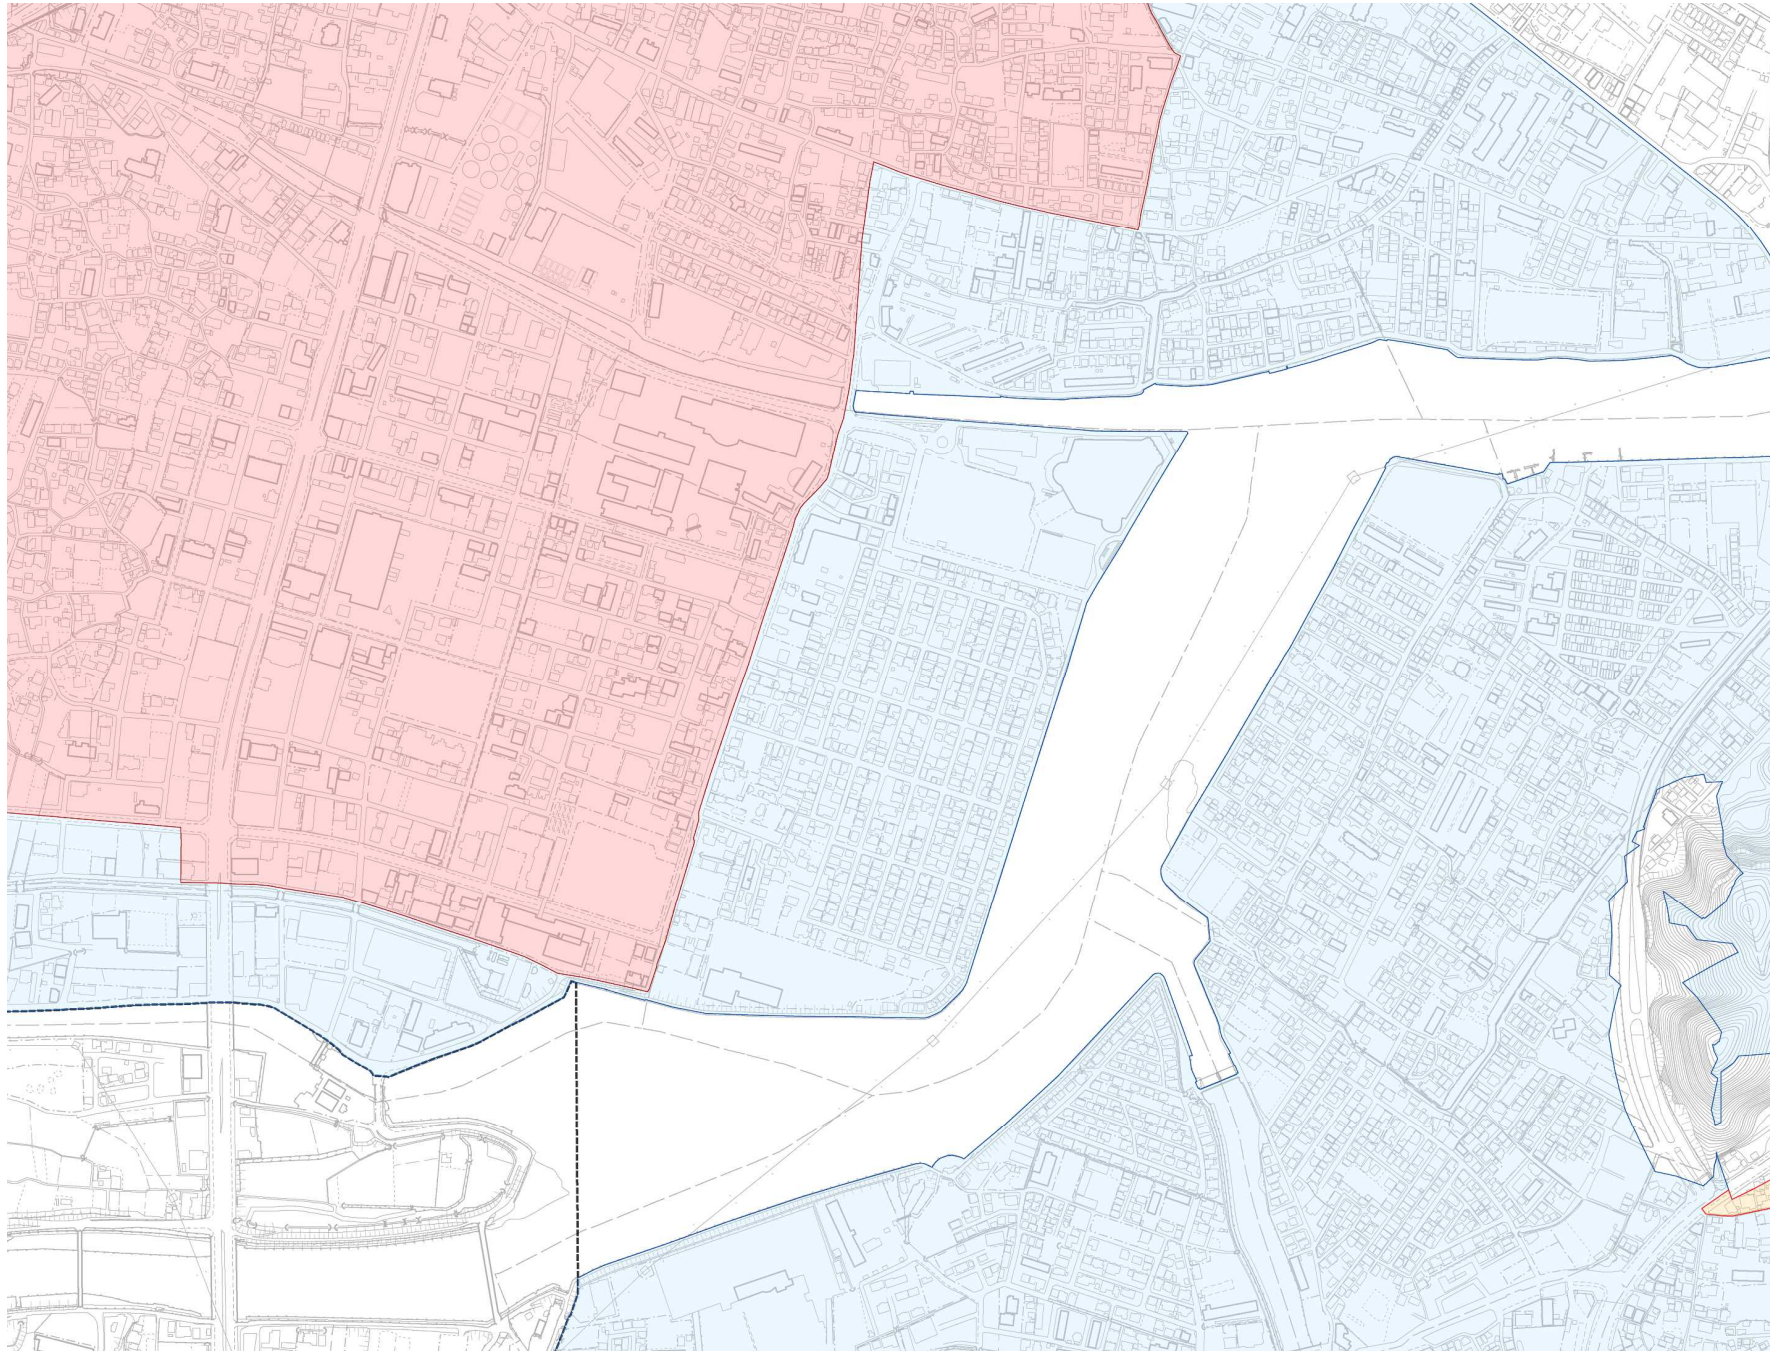

居住促進区域及び都市機能誘導区域

この地図の出典は、徳島市発行の1/2,500地形図です。

※都市機能誘導区域は居住促進区域と重複します。