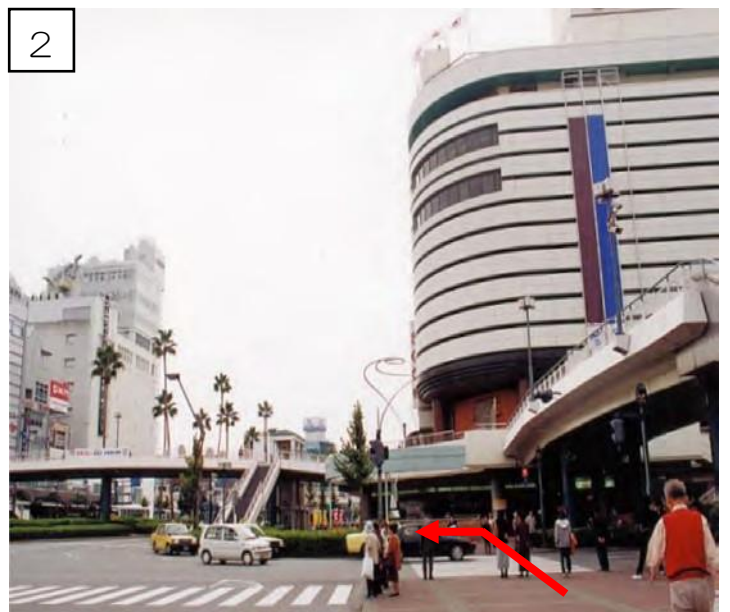

# 徳島駅から男女共同参画センターへの行き方(国道側から入るルート)

駅前から横断歩道を渡り、直進。

横断歩道を渡り、突き当たりを左へ。

3  
アミコ沿いを直進する。突き当たりまで行ったら、アミコ沿いを右へ曲がる。

4  
アミコ沿いを直進する。郵便局とスマイルホテルの間の入り口からアミコ内へ。

5  
郵便局とスマイルホテルの間の入り口

6  
アミコ内に入り、少し前進し、右へ曲がるとエレベーターがある。

7  
エレベーターで、4階へ

8  
エレベーターを降りて、左手に進むと男女共同参画センターがある。