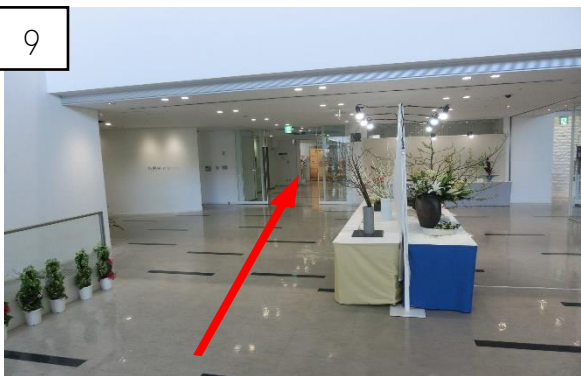

徳島駅から消費生活センターへの行き方（階段を上るルート）

1 駅前から横断歩道を渡り、直進する。

2 階段かエスカレーターで 2 階へ。

3 陸橋を渡り、アミコ東館入り口を右へ。

4 突き当たりまで直進する。

5 突き当たり左へ。階段を上る。

6 階段を上りきる。

7 階段から右斜めに進む。

8 シビックセンター3階入り口から入る。

9 シビックセンター入り口から入り、前進し
献血ルームの前へ。

10 献血ルーム前まで、前進し、左へ曲がり、
前進すると、消費生活センターがある。

11 消費生活センターへ