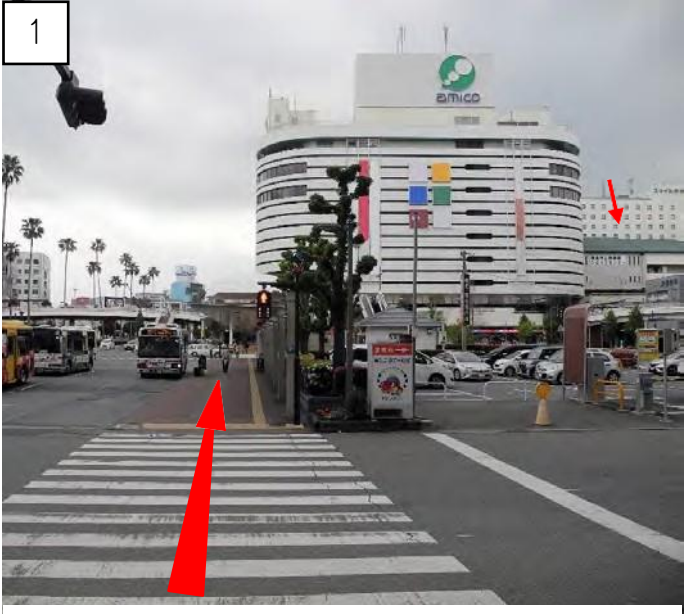

徳島駅から消費生活センターへの行き方（階段を上るルート）

1 駅前から横断歩道を渡り、直進する。

2 階段かエスカレーターで 2 階へ。

3 陸橋を渡り、アミコ東館入り口を右へ。

4 突き当たりまで直進する。

5 突き当たり左へ。階段を上る。

6 階段を上りきる。

7 階段から右斜めに進む。

8 シビックセンター3階入り口から入る。

9 シビックセンター入り口から入り、前進し
献血ルームの前へ。

10 献血ルーム前まで、前進し、左へ曲がり、
前進すると、消費生活センターがある。

11 消費生活センターへ